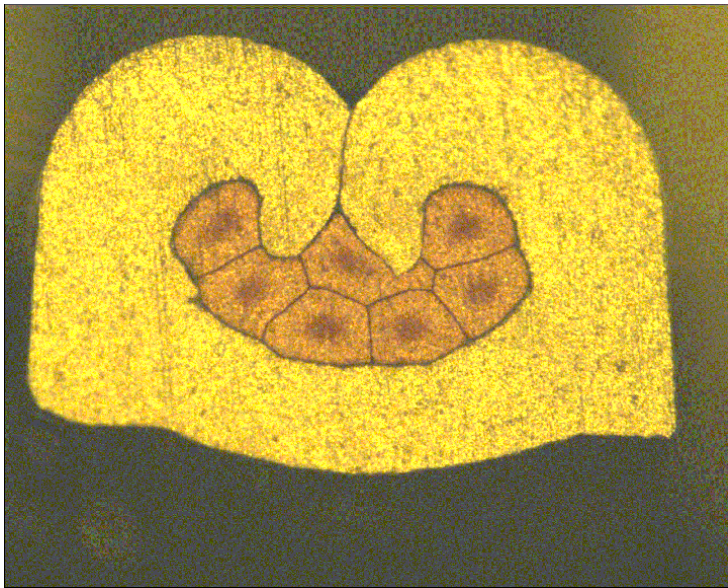

DELPHI PN 15304701

cable:  
 $0,35 \text{ mm}^2 = 7 \times 0,27 \text{ mm}$

crimp height:  
1,15 mm

crimp width:  
1,70 mm

cable:  
 $0,50 \text{ mm}^2 = 19 \times 0,19 \text{ mm}$

crimp height:  
1,25 mm

crimp width:  
1,70 mm