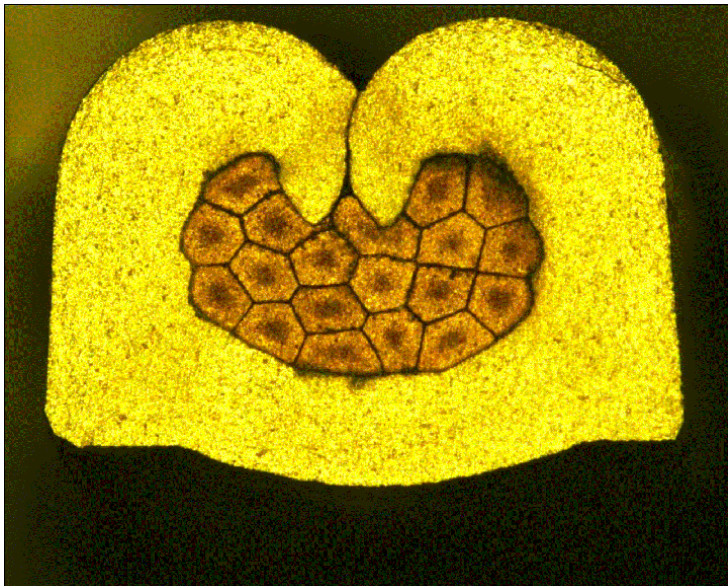

DELPHI PN 15304701

cable:  
 $0,35 \text{ mm}^2 = 7 \times 0,27 \text{ mm}$

crimp height:  
1,15 mm

crimp width:  
1,70 mm

cable:  
 $0,50 \text{ mm}^2 = 19 \times 0,19 \text{ mm}$

crimp height:  
1,25 mm

crimp width:  
1,70 mm