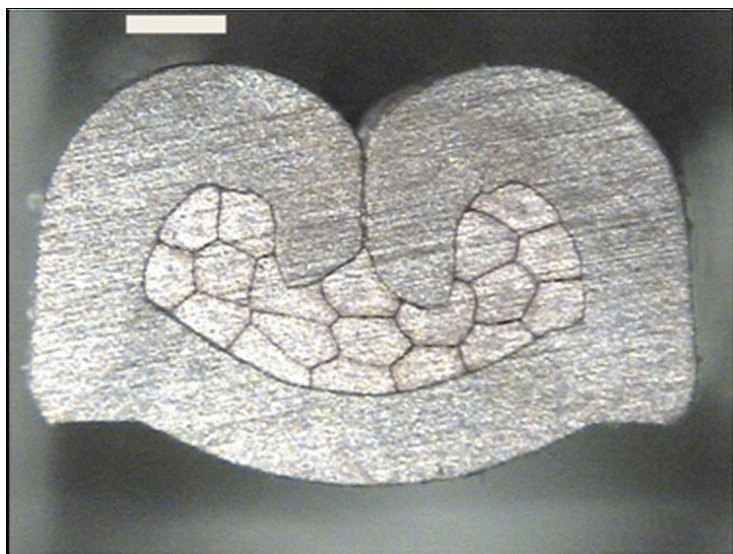

DELPHI PN 13601169

cable:
 $0,75 \text{ mm}^2 = 19 \times 0,23 \text{ mm}$

crimp height:
1,30 mm

crimp width:
2,05 mm