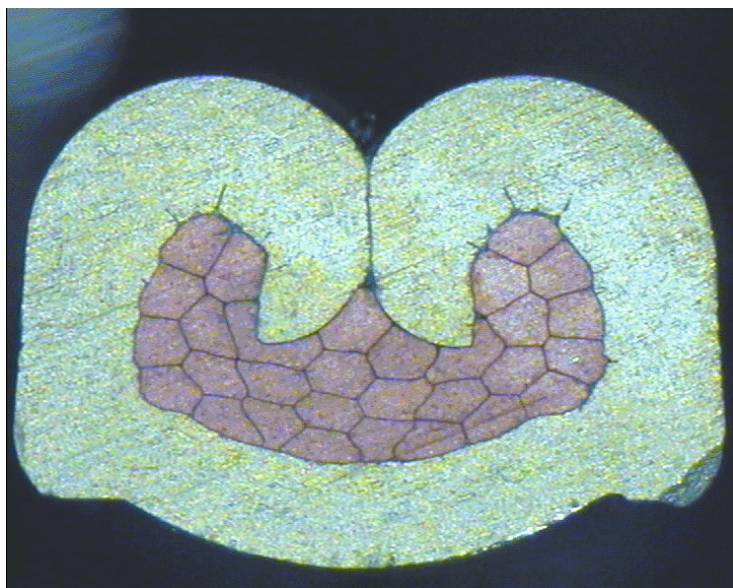

DELPHI PN 12129409

cable:

1,50 mm² = 30 x 0,26 mm

crimp height:

1,80 mm

crimp width:

2,55 mm