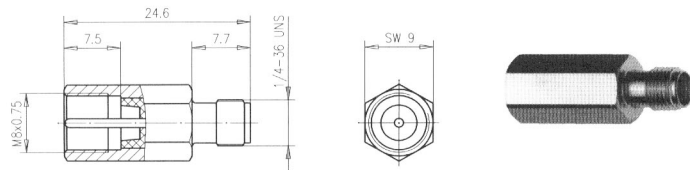

33 FME auf SMA

FME to SMA

Bestell-Nr. Anmerkungen
Order Nr. Remarks

J01703A0000 Sti-Bu m-f

34 SMA auf SMB

SMA to SMB

Bestell-Nr. **Abb.** **Anmerkungen**
Order Nr. Fig. Remarks

J01155A0021 A Sti-Sti m-m
J01155A0031 B Sti-Bu m-f
J01155A0041 C Bu-Bu f-f
J01155A0051 D Bu-Sti f-m

35 7/16 auf N

7/16 to N

B

C

D

Bestell-Nr. Order Nr.	Abb. Fig.	Anmerkungen Remarks
J01122A0009	A	Sti-Sti m-m
J01122A0010	B	Sti-Bu m-f
J01122A0008	C	Bu-Bu f-f
J01122A0011	D	Bu-Sti f-m

36 Winkeladapter 7/16 auf N Angle Adaptor 7/16 to N