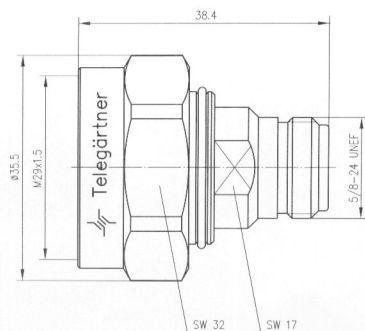

33 FME auf SMA

FME to SMA

Bestell-Nr. Anmerkungen
Order Nr. Remarks

J01703A0000 Sti-Bu m-f

34 SMA auf SMB

SMA to SMB

Bestell-Nr. **Abb.** **Anmerkungen**
Order Nr. Fig. Remarks

J01155A0021 A Sti-Sti m-m
J01155A0031 B Sti-Bu m-f
J01155A0041 C Bu-Bu f-f
J01155A0051 D Bu-Sti f-m

35 7/16 auf N

7/16 to N

B

C

D

Bestell-Nr. Order Nr.	Abb. Fig.	Anmerkungen Remarks
J01122A0009	A	Sti-Sti m-m
J01122A0010	B	Sti-Bu m-f
J01122A0008	C	Bu-Bu f-f
J01122A0011	D	Bu-Sti f-m

36 Winkeladapter 7/16 auf N Angle Adaptor 7/16 to N