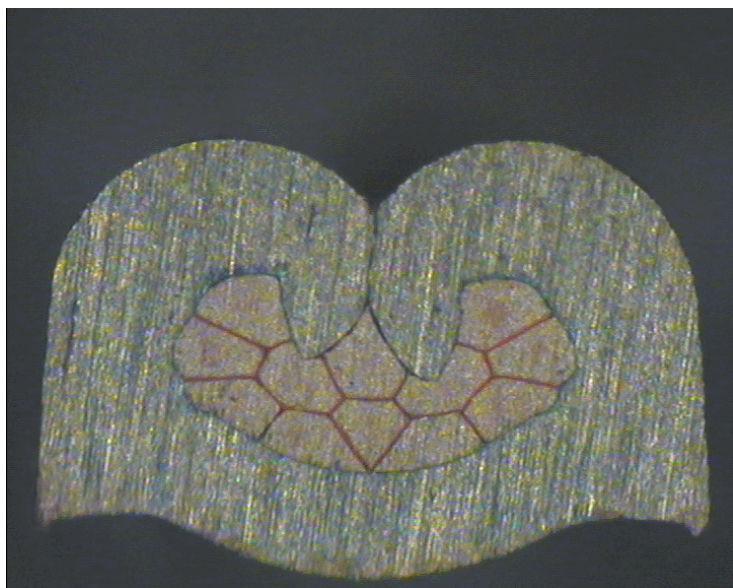

DELPHI PN 13580464

cable:

0,35 mm² = 12 x 0,21 mm

crimp height:

0,95 mm

crimp width:

1,45 mm