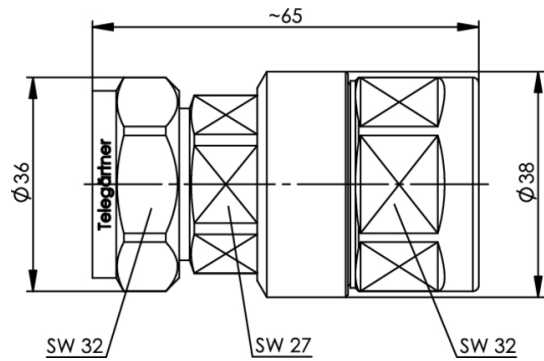

order number: J01120G0084

7-16 Straight Plug G24 (RF\LDF\LCF 78-50J\EupenLD\7/8" SIMFix Pro IP 68

Technical Attributes	
Cable group; cable	<p>G24 (7/8") 5228 7/8"-LD</p> <p>HFC 22D HPL 50-7/8 LCF78-50JA LDF5-50A</p> <p>RFX 7/8"-50</p>
Remarks	SIMFix Pro IP 68
Assembly	B91