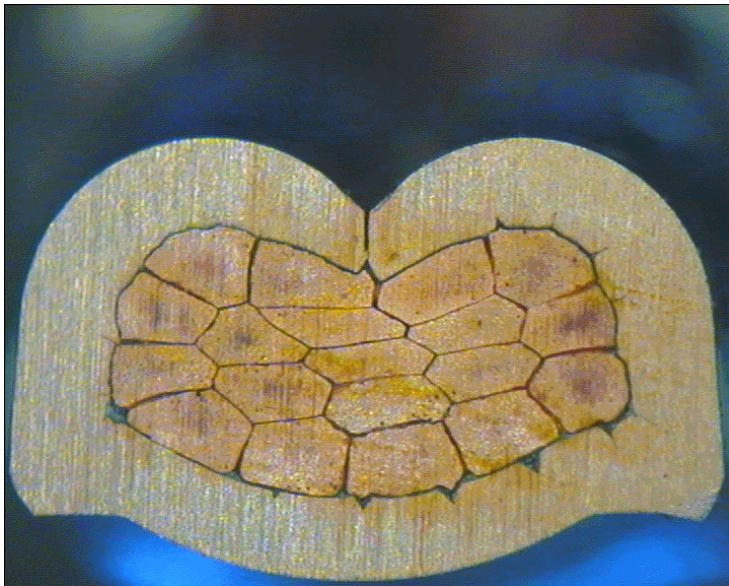

DELPHI PN 12191475

cable:
3,00 mm² = 19 x 0,45 mm

crimp height:
2,10 mm

crimp width:
3,60 mm

cable:
5,00 mm² = 19 x 0,57 mm

crimp height:
2,30 mm

crimp width:
3,60 mm