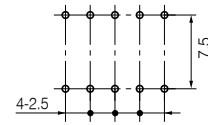

Recommended PWB piercing plan