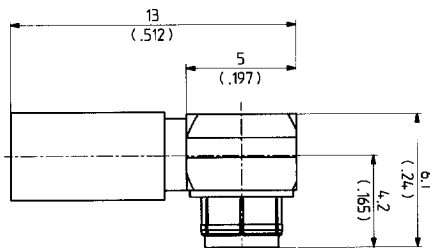

Straight Cable Plugs (male)

> for flexible cables

Fig. 1

Fig. 2

| SUHNER TYPE | Order No. | Plating Body | Packaging | Cable group (example) | Assembly Instruction | Fig. |
|-------------------------|-----------|--------------|-----------|---------------------------------|----------------------|------|
| 11 MMBX-50-1-1 / 111 NE | 23001743 | SUCOPRO® | single | U1 (RG 178 B/U) | 27350 | 1 |
| 11 MMBX-50-2-1 / 111 NE | 23001745 | SUCOPRO® | single | U2 (RG 316/U) | 27351 | 2 |
| 11 MMBX-50-2-2 / 111 NE | 23001744 | SUCOPRO® | single | U4 (K 02252 D) U4 (EF 316 D) | 27351 | 2 |

Right Angle Cable Plugs (male)

> for flexible cables

| SUHNER TYPE | Order No. | Plating Body | Packaging | Cable group (example) | Assembly Instruction |
|-------------------------|-----------|--------------|-----------|---------------------------------|----------------------|
| 16 MMBX-50-1-1 / 111 NE | 23001748 | SUCOPRO® | single | U1 (RG 178 B/U) | 27352 |
| 16 MMBX-50-2-1 / 111 NE | 23001747 | SUCOPRO® | single | U2 (RG 316/U) | 27352 |
| 16 MMBX-50-2-2 / 111 NE | 23001746 | SUCOPRO® | single | U4 (K 02252 D) U4 (EF 316 D) | 27352 |