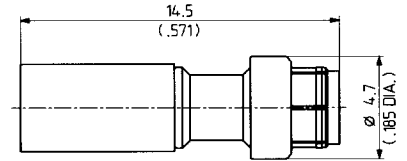

Straight Cable Plugs (male)

> for flexible cables

Fig. 1

Fig. 2

| SUHNER TYPE | Order No. | Plating Body | Packaging | Cable group (example) | Assembly Instruction | Fig. |
|-------------------------|-----------|--------------|-----------|---------------------------------|----------------------|------|
| 11 MMBX-50-1-1 / 111 NE | 23001743 | SUCOPRO® | single | U1 (RG 178 B/U) | 27350 | 1 |
| 11 MMBX-50-2-1 / 111 NE | 23001745 | SUCOPRO® | single | U2 (RG 316/U) | 27351 | 2 |
| 11 MMBX-50-2-2 / 111 NE | 23001744 | SUCOPRO® | single | U4 (K 02252 D) U4 (EF 316 D) | 27351 | 2 |

Right Angle Cable Plugs (male)

> for flexible cables

| SUHNER TYPE | Order No. | Plating Body | Packaging | Cable group (example) | Assembly Instruction |
|-------------------------|-----------|--------------|-----------|---------------------------------|----------------------|
| 16 MMBX-50-1-1 / 111 NE | 23001748 | SUCOPRO® | single | U1 (RG 178 B/U) | 27352 |
| 16 MMBX-50-2-1 / 111 NE | 23001747 | SUCOPRO® | single | U2 (RG 316/U) | 27352 |
| 16 MMBX-50-2-2 / 111 NE | 23001746 | SUCOPRO® | single | U4 (K 02252 D) U4 (EF 316 D) | 27352 |