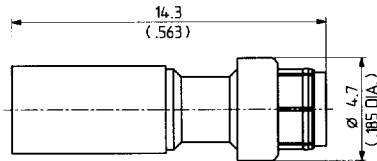

Straight Cable Plugs (male)

> for flexible cables

Fig. 1

Fig. 2

| SUHNER TYPE | Order No. | Plating Body | Packaging | Cable group (example) | Assembly Instruction | Fig. |
|-------------------------|-----------|--------------|-----------|---------------------------------|----------------------|------|
| 11 MMBX-50-1-1 / 111 NE | 23001743 | SUCOPRO® | single | U1 (RG 178 B/U) | 27350 | 1 |
| 11 MMBX-50-2-1 / 111 NE | 23001745 | SUCOPRO® | single | U2 (RG 316/U) | 27351 | 2 |
| 11 MMBX-50-2-2 / 111 NE | 23001744 | SUCOPRO® | single | U4 (K 02252 D) U4 (EF 316 D) | 27351 | 2 |

Right Angle Cable Plugs (male)

> for flexible cables

| SUHNER TYPE | Order No. | Plating Body | Packaging | Cable group (example) | Assembly Instruction |
|-------------------------|-----------|--------------|-----------|---------------------------------|----------------------|
| 16 MMBX-50-1-1 / 111 NE | 23001748 | SUCOPRO® | single | U1 (RG 178 B/U) | 27352 |
| 16 MMBX-50-2-1 / 111 NE | 23001747 | SUCOPRO® | single | U2 (RG 316/U) | 27352 |
| 16 MMBX-50-2-2 / 111 NE | 23001746 | SUCOPRO® | single | U4 (K 02252 D) U4 (EF 316 D) | 27352 |