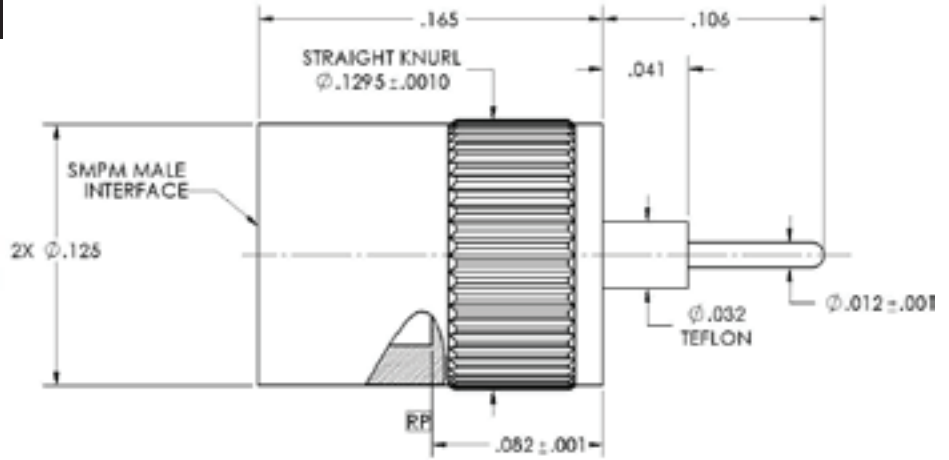

SMPM PRESS IN "SPARK PLUG"

Cristek Part Number	Detent
MA-MMZP-001-FD	FD
MA-MMZP-001-SB	SB

SMPM THREAD IN "SPARK PLUG"

Cristek Part Number	Detent
MA-MMZT-001-FD	FD
MA-MMZT-001-SB	SB