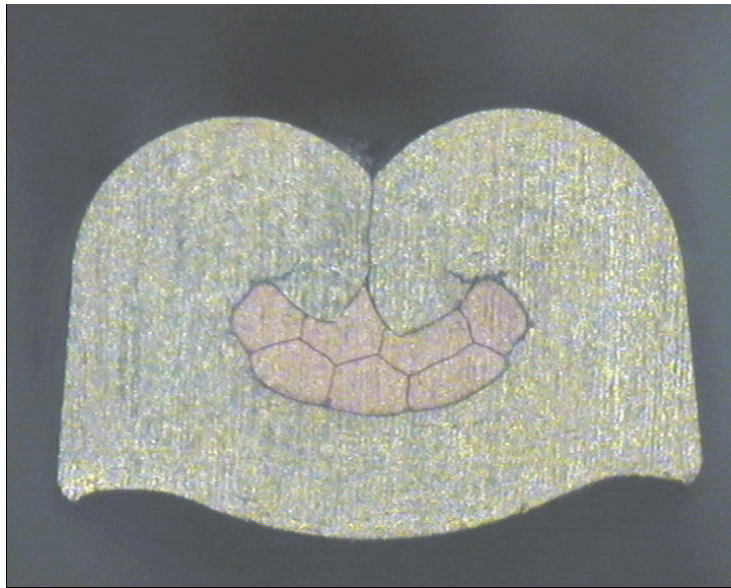

DELPHI PN 13720160

cable:
 $0,22 \text{ mm}^2 = 7 \times 0,21 \text{ mm}$

crimp height:
1,05 mm

crimp width:
1,55 mm

cable:
 $0,35 \text{ mm}^2 = 7 \times 0,26 \text{ mm}$

crimp height:
1,15 mm

crimp width:
1,60 mm