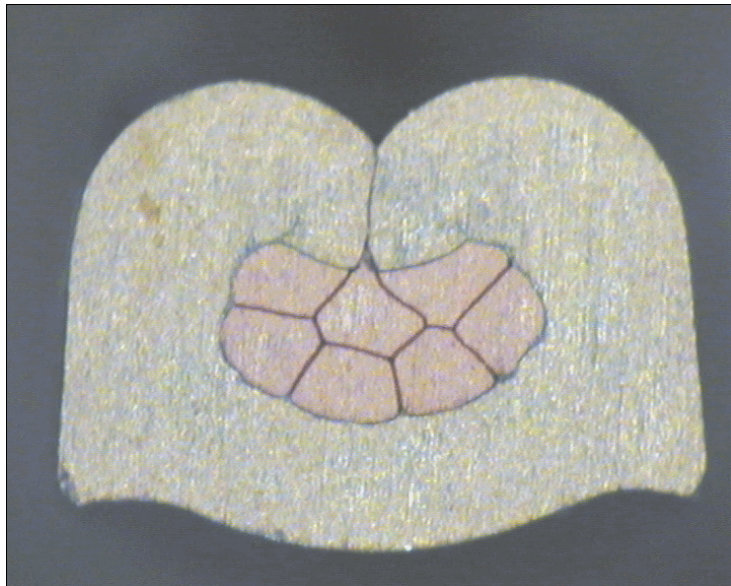

DELPHI PN 13720160

cable:
 $0,22 \text{ mm}^2 = 7 \times 0,21 \text{ mm}$

crimp height:
1,05 mm

crimp width:
1,55 mm

cable:
 $0,35 \text{ mm}^2 = 7 \times 0,26 \text{ mm}$

crimp height:
1,15 mm

crimp width:
1,60 mm