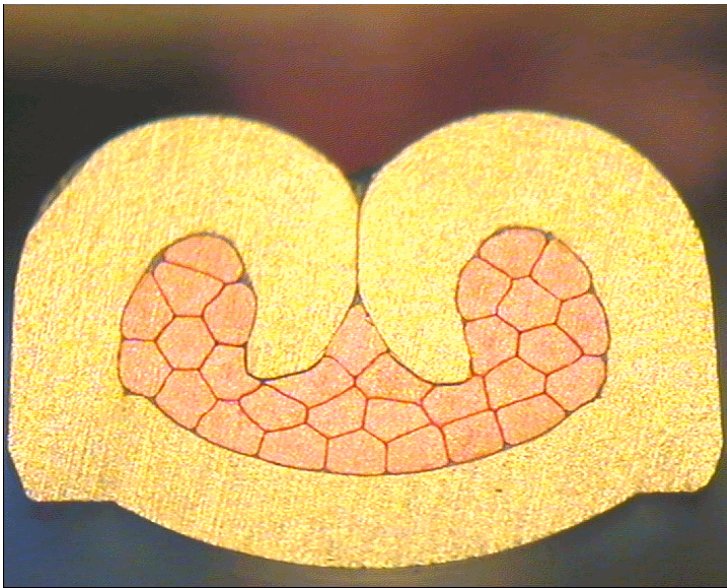

DELPHI PN 15344999

cable:  
1,50 mm<sup>2</sup> = 30 x 0,26 mm

crimp height:  
1,85 mm

crimp width:  
2,85 mm

cable:  
2,50 mm<sup>2</sup> = 50 x 0,26 mm

crimp height:  
2,05 mm

crimp width:  
2,95 mm