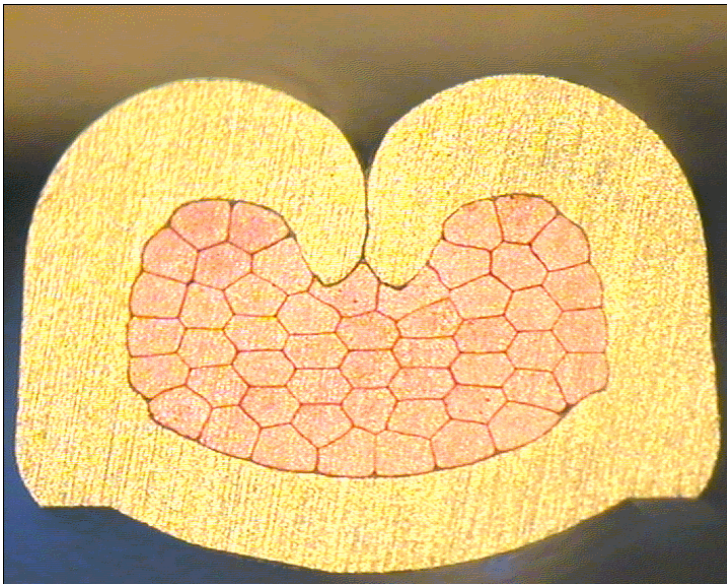

DELPHI PN 15344999

cable:  
1,50 mm<sup>2</sup> = 30 x 0,26 mm

crimp height:  
1,85 mm

crimp width:  
2,85 mm

cable:  
2,50 mm<sup>2</sup> = 50 x 0,26 mm

crimp height:  
2,05 mm

crimp width:  
2,95 mm