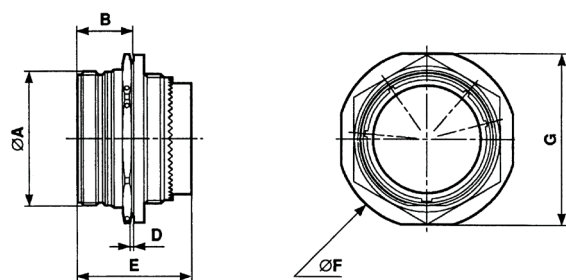

## Dimensions plug type 3 ABS 1340 - 1343

Shell size	20	24	28
A max	41,91	47,24	52,00
B (thread)	1-3/16 18 UNEF 2A	1- 7/16 18 UNEF 2A	1-3/4 18 UNEF 2A
C max	34,50	34,50	34,50

## Dimensions receptacle type 0 ABS 1426 - 1427

Shell size	20	24	28
A max	33,32	39,67	45,99
B max	18,35	18,35	18,35
C min	1,32	1,32	1,32
C max	1,82	1,82	1,82
D max	30,12	36,47	44,41
E max	36,00	36,00	36,00
F max	36,63	43,88	50,83
G	29,36	34,92	39,67
H max	3,10	3,90	3,90

## Dimensions receptacle type 7

Shell size	20	24
A max	33,32	39,67
B max	19,84	19,84
D min	1,60	1,57
D max	3,20	3,18
E max	36,00	36,00
F max	49,63	55,42
G max	44,86	52,81