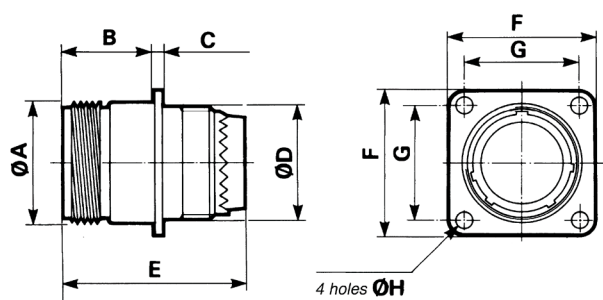

## Dimensions plug type 3 ABS 1340 - 1343

Shell size	20	24	28
A max	41,91	47,24	52,00
B (thread)	1-3/16 18 UNEF 2A	1- 7/16 18 UNEF 2A	1-3/4 18 UNEF 2A
C max	34,50	34,50	34,50

## Dimensions receptacle type 0 ABS 1426 - 1427

Shell size	20	24	28
A max	33,32	39,67	45,99
B max	18,35	18,35	18,35
C min	1,32	1,32	1,32
C max	1,82	1,82	1,82
D max	30,12	36,47	44,41
E max	36,00	36,00	36,00
F max	36,63	43,88	50,83
G	29,36	34,92	39,67
H max	3,10	3,90	3,90

## Dimensions receptacle type 7

Shell size	20	24
A max	33,32	39,67
B max	19,84	19,84
D min	1,60	1,57
D max	3,20	3,18
E max	36,00	36,00
F max	49,63	55,42
G max	44,86	52,81