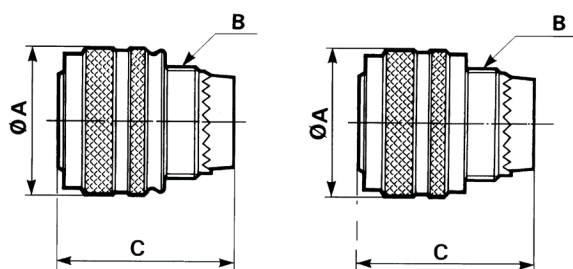

## Dimensions plug type 3 ABS 1340 - 1343

Shell size	20	24	28
A max	41,91	47,24	52,00
B (thread)	1-3/16 18 UNEF 2A	1- 7/16 18 UNEF 2A	1-3/4 18 UNEF 2A
C max	34,50	34,50	34,50

## Dimensions receptacle type 0 ABS 1426 - 1427

Shell size	20	24	28
A max	33,32	39,67	45,99
B max	18,35	18,35	18,35
C min	1,32	1,32	1,32
C max	1,82	1,82	1,82
D max	30,12	36,47	44,41
E max	36,00	36,00	36,00
F max	36,63	43,88	50,83
G	29,36	34,92	39,67
H max	3,10	3,90	3,90

## Dimensions receptacle type 7

Shell size	20	24
A max	33,32	39,67
B max	19,84	19,84
D min	1,60	1,57
D max	3,20	3,18
E max	36,00	36,00
F max	49,63	55,42
G max	44,86	52,81