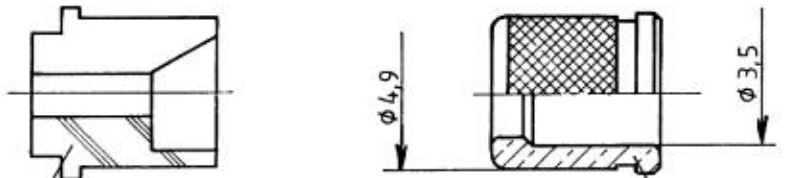

2133-8804

TITRE : CONTACT TRIAXIAL FEMELLE TAILLE 8 VERSION ETANCHE

SERIE : MPX

CABLES BIFILAIRES SIMPLE TRESSE : MIL C 17/176.00002 ; EN 3375-003

SOUS ENSEMBLE CONTACT EXTERIEUR FEMELLE
CONTACT INTERMEDIAIRE MALE

CONTACT CENTRAL FEMELLE EQUIPE

FUT A SERTIR

ISOLANT ARRIERE

FERRULE

MANCHON D'ETANCHEITE

CABLAGE VOIR SPECIFICATION RP3364

B	Cable NFL 52161-1 → EN 3375-003	1.7.91	AB
A	ajouter cotation du fut à sertir		
IND	MODIFICATIONS	DATE	VISA