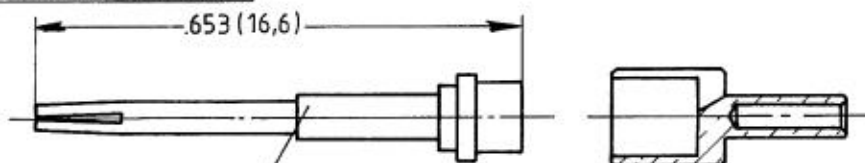

CABLES : EN 3375-003 , MIL C 17/176.00002

SOCKET BODY CONTACT WITH PIN INTERMEDIATE CONTACT SUBASSEMBLY

SOCKET CENTER CONTACT ASSEMBLY

INTERMEDIATE CONTACT CRIMP POT

REAR INSULATOR

FERRULE

SEALING BOOT

SEE WIRING INSTRUCTIONS RP3364

2133-8804

TITRE : CONTACT TRIAXIAL FEMELLE TAILLE 8 VERSION ETANCHE

SERIE : MPX

CABLES BIFILAIRES SIMPLE TRESSE : MIL C 17/176.00002 ; EN 3375-003

SOUS ENSEMBLE CONTACT EXTERIEUR FEMELLE
CONTACT INTERMEDIAIRE MALE