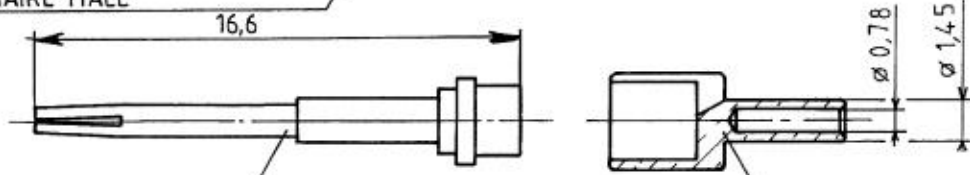

2133-8804

TITRE : CONTACT TRIAXIAL FEMELLE TAILLE 8 VERSION ETANCHE

SERIE : MPX

CABLES BIFILAIRES SIMPLE TRESSE : MIL C 17/176.00002 ; EN 3375-003

SOUS ENSEMBLE CONTACT EXTERIEUR FEMELLE
CONTACT INTERMEDIAIRE MALE