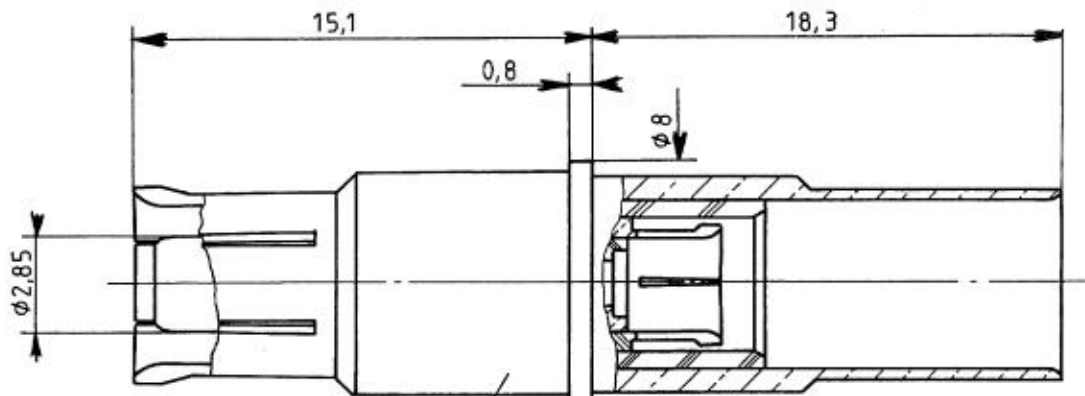

2133-8804

TITRE : CONTACT TRIAXIAL FEMELLE TAILLE 8 VERSION ETANCHE

SERIE : MPX

CABLES BIFILAIRES SIMPLE TRESSE : MIL C 17/176.00002 ; EN 3375-003

SOUS ENSEMBLE CONTACT EXTERIEUR FEMELLE
CONTACT INTERMEDIAIRE MALE