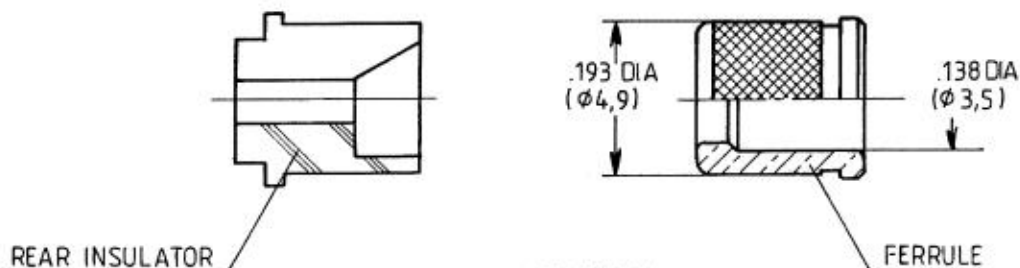

CABLES : EN 3375-003 , MIL C 17/176.00002

SOCKET BODY CONTACT WITH PIN INTERMEDIATE CONTACT SUBASSEMBLY

SOCKET CENTER CONTACT ASSEMBLY

INTERMEDIATE CONTACT CRIMP POT

REAR INSULATOR

FERRULE

SEALING BOOT

SEE WIRING INSTRUCTIONS RP3364

2133-8804

TITRE : CONTACT TRIAXIAL FEMELLE TAILLE 8 VERSION ETANCHE

SERIE : MPX

CABLES BIFILAIRES SIMPLE TRESSE : MIL C 17/176.00002 ; EN 3375-003

SOUS ENSEMBLE CONTACT EXTERIEUR FEMELLE
CONTACT INTERMEDIAIRE MALE