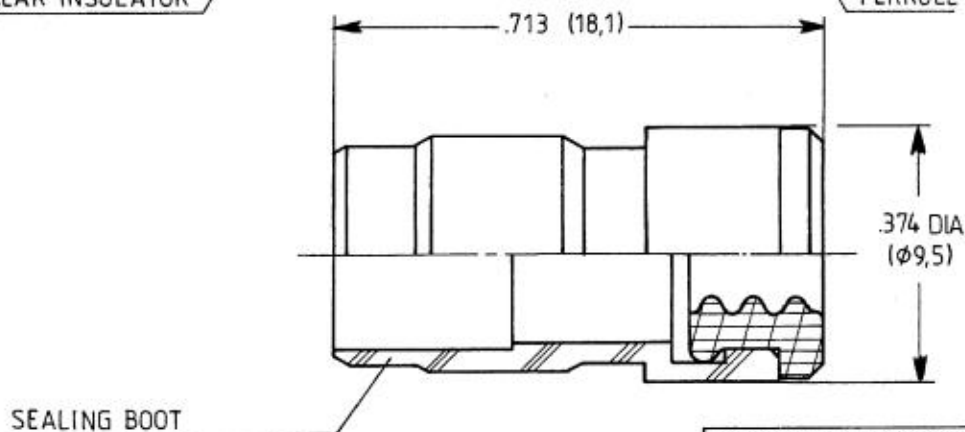

CABLES : EN 3375-003 , MIL C 17/176.00002

SOCKET BODY CONTACT WITH PIN INTERMEDIATE CONTACT SUBASSEMBLY

SOCKET CENTER CONTACT ASSEMBLY

INTERMEDIATE CONTACT CRIMP POT

REAR INSULATOR

FERRULE

SEALING BOOT

SEE WIRING INSTRUCTIONS RP3364

2133-8804

TITRE : CONTACT TRIAXIAL FEMELLE TAILLE 8 VERSION ETANCHE

SERIE : MPX

CABLES BIFILAIRES SIMPLE TRESSE : MIL C 17/176.00002 ; EN 3375-003

SOUS ENSEMBLE CONTACT EXTERIEUR FEMELLE
CONTACT INTERMEDIAIRE MALE