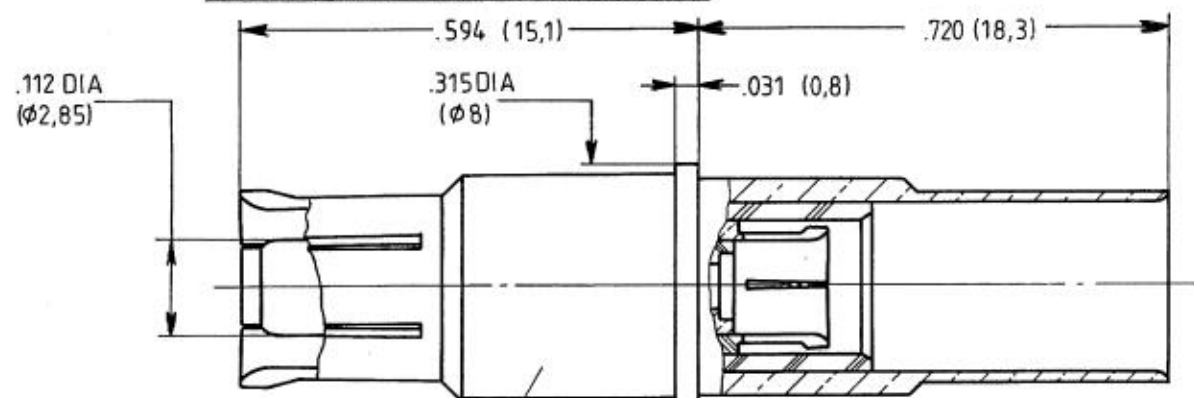

CABLES : EN 3375-003 , MIL C 17/176.00002

SOCKET BODY CONTACT WITH PIN INTERMEDIATE CONTACT SUBASSEMBLY

SOCKET CENTER CONTACT ASSEMBLY

INTERMEDIATE CONTACT CRIMP POT

REAR INSULATOR

FERRULE

SEALING BOOT

SEE WIRING INSTRUCTIONS RP3364

2133-8804

TITRE : CONTACT TRIAXIAL FEMELLE TAILLE 8 VERSION ETANCHE

SERIE : MPX

CABLES BIFILAIRES SIMPLE TRESSE : MIL C 17/176.00002 ; EN 3375-003

SOUS ENSEMBLE CONTACT EXTERIEUR FEMELLE
CONTACT INTERMEDIAIRE MALE