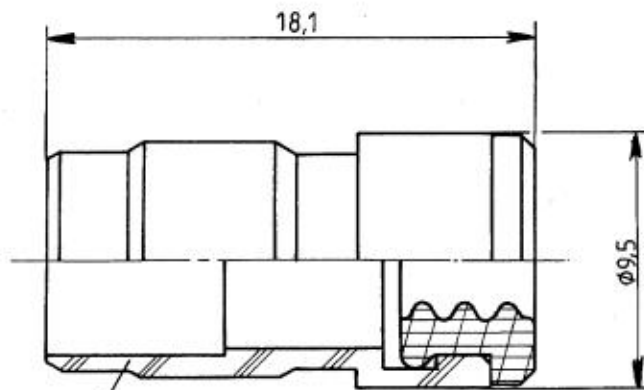

2133-8804

TITRE : CONTACT TRIAXIAL FEMELLE TAILLE 8 VERSION ETANCHE

SERIE : MPX

CABLES BIFILAIRES SIMPLE TRESSE : MIL C 17/176.00002 ; EN 3375-003

SOUS ENSEMBLE CONTACT EXTERIEUR FEMELLE
CONTACT INTERMEDIAIRE MALE

CONTACT CENTRAL FEMELLE EQUIPE

FUT A SERTIR

ISOLANT ARRIERE

FERRULE

MANCHON D'ETANCHEITE

CABLAGE VOIR SPECIFICATION RP3364

B	Cable NFL 52161-1 → EN 3375-003	1.7.91	AB
A	ajouter cotation du fut à sertir		
IND	MODIFICATIONS	DATE	VISA