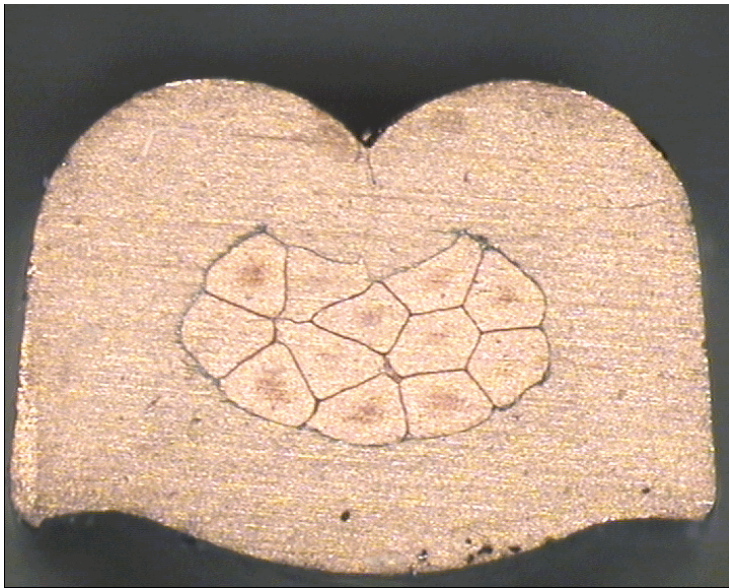

DELPHI PN 13549581

cable:  
 $0,35 \text{ mm}^2 = 12 \times 0,21 \text{ mm}$

crimp height:  
1,10 mm

crimp width:  
1,50 mm

cable:  
 $0,50 \text{ mm}^2 = 16 \times 0,21 \text{ mm}$

crimp height:  
1,20 mm

crimp width:  
1,55 mm