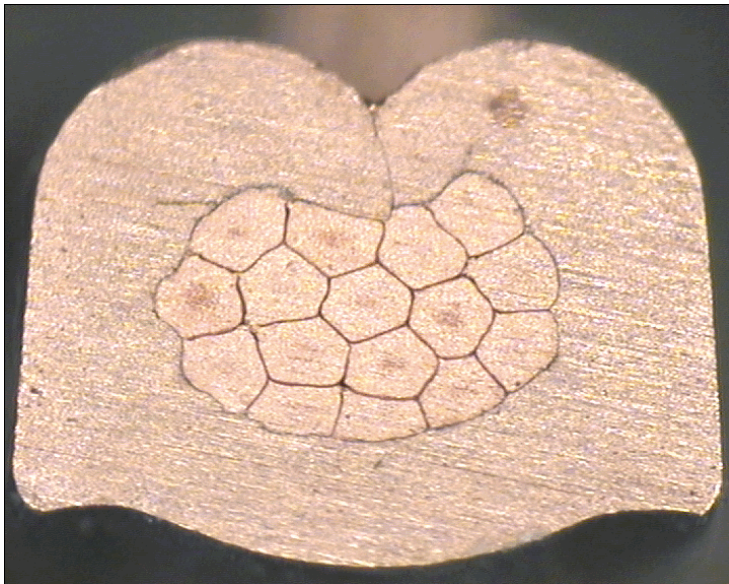

DELPHI PN 13549581

cable:  
 $0,35 \text{ mm}^2 = 12 \times 0,21 \text{ mm}$

crimp height:  
1,10 mm

crimp width:  
1,50 mm

cable:  
 $0,50 \text{ mm}^2 = 16 \times 0,21 \text{ mm}$

crimp height:  
1,20 mm

crimp width:  
1,55 mm