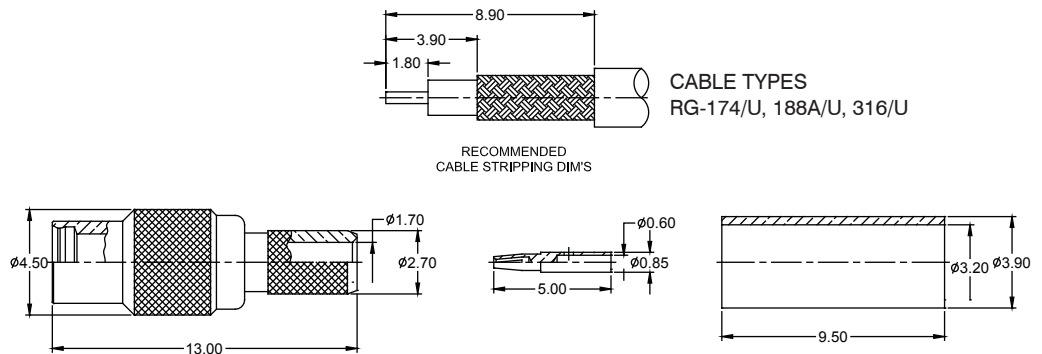

CRIMP JACK

Order Code
RFJ-MMS-C1N502-58