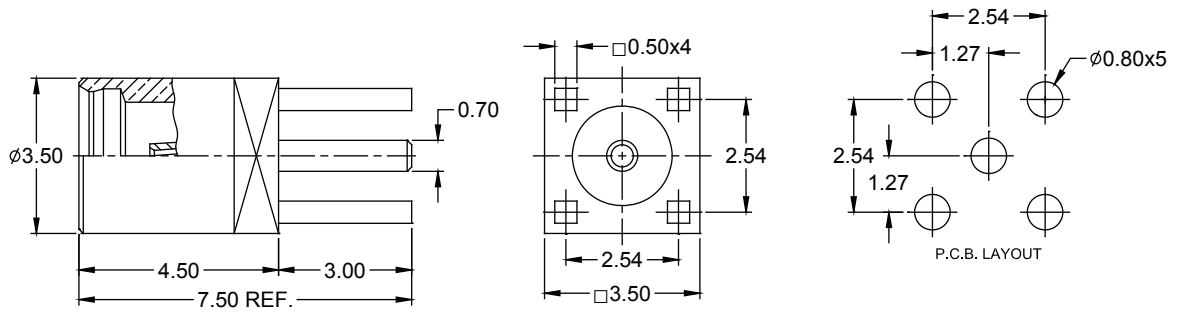

## STRAIGHT THT JACK

Order Code  
RFJ-MMS-B1N592-58

## STRAIGHT SMT JACK

Order Code  
RFJ-MMS-B2L592-58

□ PATTERN  
▨ LAND(FREE OF SOLDER MASK)