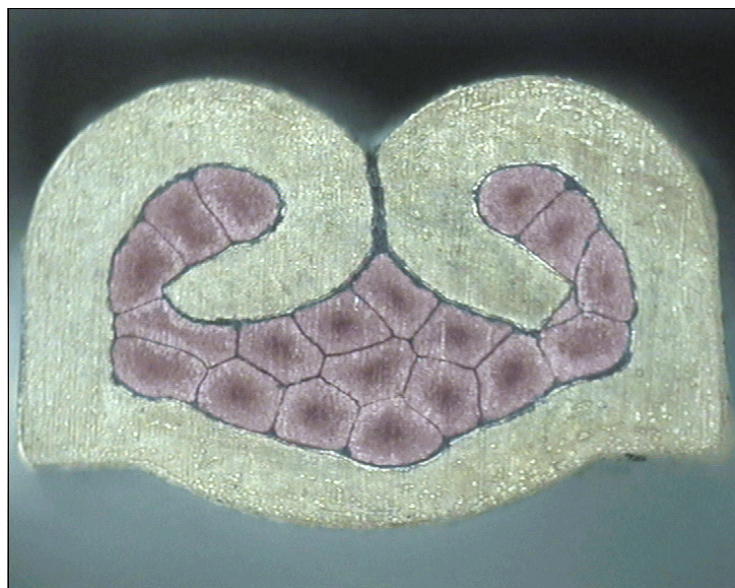

DELPHI PN 15304720

cable:
 $1,50 \text{ mm}^2 = 19 \times 0,32 \text{ mm}$

crimp height:
1,60 mm

crimp width:
2,60 mm