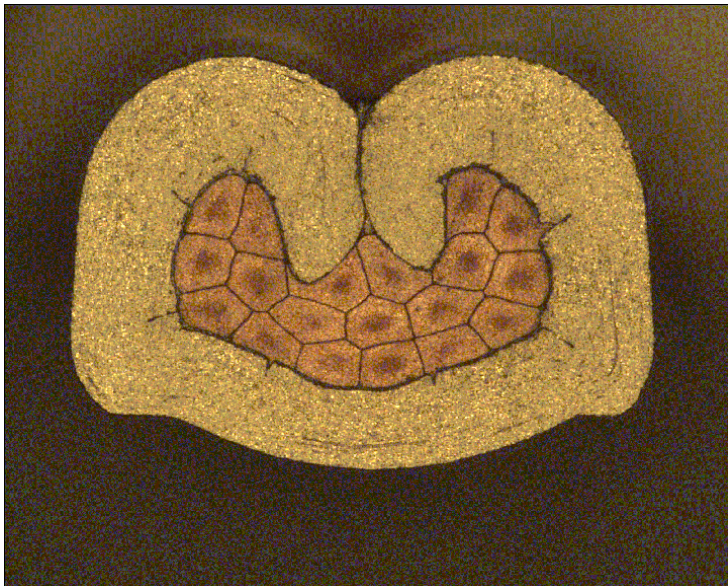

DELPHI PN 15317766

cable:
 $0,35 \text{ mm}^2 = 7 \times 0,27 \text{ mm}$

crimp height:
1,00 mm

crimp width:
1,55 mm

cable:
 $0,50 \text{ mm}^2 = 19 \times 0,19 \text{ mm}$

crimp height:
1,10 mm

crimp width:
1,55 mm