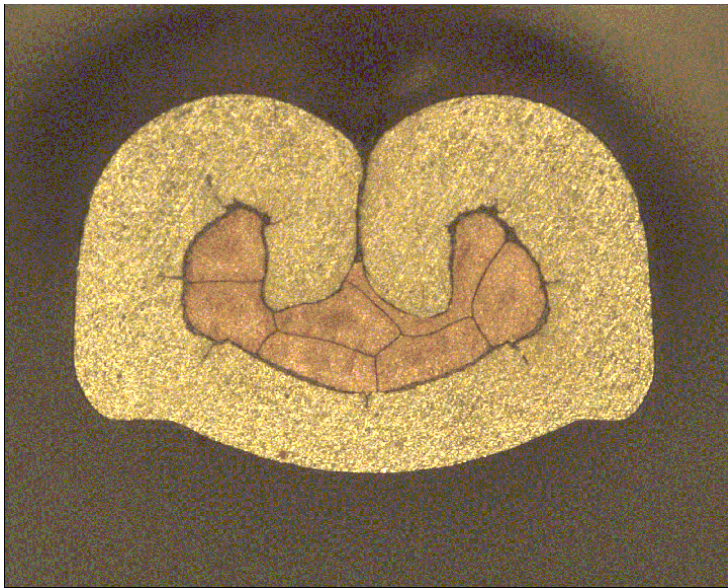

DELPHI PN 15317766

cable:
 $0,35 \text{ mm}^2 = 7 \times 0,27 \text{ mm}$

crimp height:
1,00 mm

crimp width:
1,55 mm

cable:
 $0,50 \text{ mm}^2 = 19 \times 0,19 \text{ mm}$

crimp height:
1,10 mm

crimp width:
1,55 mm