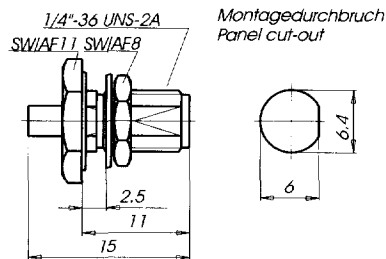

Part No. Best.-Nr.	Cable Group Kabelgruppe
1864.42.2812.26 1	6 (RG 405/U, UT 85)
1864.42.2812.27 1	7 (RG 402/U, UT 141)

Plating/Oberflächenausführung
1 = Au
5 = White bronze / Weißbronze
Other Platings on request
Andere Oberflächen auf Anfrage

SMA Flange mount jack (f) 50 Ohm
SMA Flanschbuchse (f) 50 Ohm

2 -hole flange
2 Lochflansch