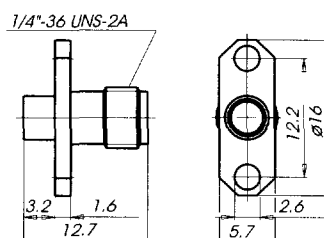

Part No. Best.-Nr.	Cable Group Kabelgruppe
1864.42.2812.26 1	6 (RG 405/U, UT 85)
1864.42.2812.27 1	7 (RG 402/U, UT 141)

Plating/Oberflächenausführung
 1 = Au
 5 = White bronze / Weißbronze
 Other Platings on request
 Andere Oberflächen auf Anfrage

SMA Flange mount jack (f) 50 Ohm
SMA Flanschbuchse (f) 50 Ohm

2 -hole flange
 2 Lochflansch

Part No. Best.-Nr.
42.2017.19 1

Plating/Oberflächenausführung
 1 = Au
 5 = White bronze / Weißbronze
 Other Platings on request
 Andere Oberflächen auf Anfrage

SMA Flange mount cable jack (f) 50 Ohm
SMA Flanschbuchse (f) 50 Ohm

Solder Solder version
 Semi rigid cable
 2 -hole flange
 Assembly instruction: M81/K1

Löt-Lötversion
 Festmantelkabel
 2 Lochflansch
 Montageanleitung: M81/K1