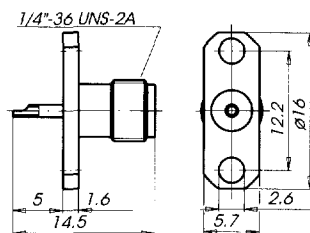

Part No. Best.-Nr.
42.2017.19 1

Plating/Oberflächenausführung
1 = Au
5 = White bronze / Weißbronze
Other Platings on request
Andere Oberflächen auf Anfrage

SMA Flange mount cable jack (f) 50 Ohm
SMA Flanschbuchse (f) 50 Ohm

Solder Solder version
Semi rigid cable
2 -hole flange
Assembly instruction: M81/K1

Löt-Lötversion
Festmantelkabel
2 Lochflansch
Montageanleitung: M81/K1