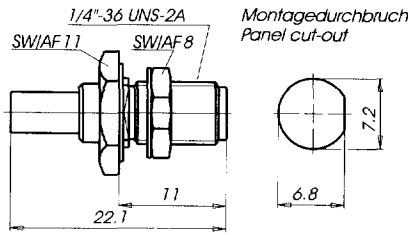

SMA Cable mount bulkhead jack (f) 50 Ohm
SMA Chassiskabelbuchse (f) 50 Ohm

Solder Crimp version
 A/F Crimp Hex 3.25 mm
 Rear mounting
 Panel thickness 0.9 - 2.5 mm
 With panel seal
 Assembly instruction: M22/K2

Löt-Crimpversion
 Crimpsechskant SW 3.25 mm
 Einbau von hinten
 Platinenstärke 0.9 - 2.5 mm
 Mit Dichtung
 Montageanleitung: M22/K2

Part No. Best.-Nr.	Cable Group Kabelgruppe
258.42.2412.22 1	2 (RG 174 A/U, RG 188 A/U, RG 316/U)
258.42.2412.25 1	5 (RG 316 double braided screen) (doppelgeschirmtes Kabel)