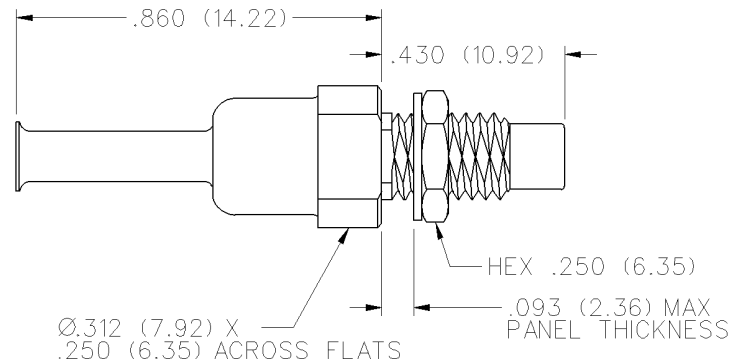

### Right Angle Crimp Type Plug - Captivated Contact

CABLE TYPE	GOLD PLATED	NICKEL PLATED
RG-178/U, 196	131-6402-101	131-6402-106
RG-161/U, 174, 188, 316	131-6403-101	131-6403-106
RG-316 DS, 188 DS	131-6404-101	131-6404-106
RG-179/U, 187	131-6433-101	131-6433-106

### Straight Crimp Type Bulkhead Jack - Captivated Contact

CABLE TYPE	GOLD PLATED	NICKEL PLATED
RG-178/U, 196	131-6302-401	131-6302-406
RG-161/U, 174, 188, 316	131-6303-401	131-6303-406
RG-316 DS, 188 DS	131-6304-401	131-6304-406
RG-179/U, 187	131-6333-401	131-6333-406