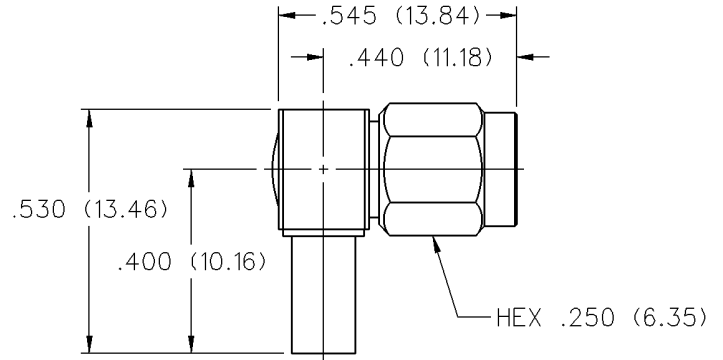

### Right Angle Crimp Type Plug - Captivated Contact

CABLE TYPE	GOLD PLATED	NICKEL PLATED
RG-178/U, 196	131-6402-101	131-6402-106
RG-161/U, 174, 188, 316	131-6403-101	131-6403-106
RG-316 DS, 188 DS	131-6404-101	131-6404-106
RG-179/U, 187	131-6433-101	131-6433-106

### Straight Crimp Type Bulkhead Jack - Captivated Contact

CABLE TYPE	GOLD PLATED	NICKEL PLATED
RG-178/U, 196	131-6302-401	131-6302-406
RG-161/U, 174, 188, 316	131-6303-401	131-6303-406
RG-316 DS, 188 DS	131-6304-401	131-6304-406
RG-179/U, 187	131-6333-401	131-6333-406