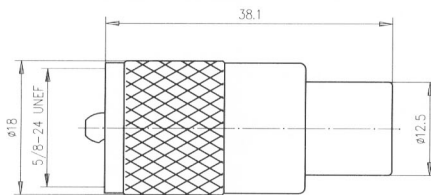

UHF-Steckgesicht UHF Mating Face

	Stecker Plug				Buchse Jack				
	mm		inch		mm		inch		
	min.	max.	min.	max.	min.	max.	min.	max.	
a	11.56	12.22	0.455	0.481	11.56	12.22	0.455	0.481	a
b	3.912	4.013	0.154	0.158	0.03	-	0.001	-	b
c	-	0.89	-	0.035	0.89	-	0.035	-	c
d	-	9.91	-	0-390	7.87	-	0.310	-	d
e	0.00	-	0.000	-	1.02	-	0.040	-	e
f	-	11.10	-	0.437	11.10	-	0.437	-	f

1 UHF-Kabelstecker UHF Straight Plug

Bestell-Nr. Order Nr.	MIL-Std. MIL-Std.	Kabelgruppe; Kabel Cable group; cable	Montage Assembly	Anmerkungen Remarks
J01040A0602	PL 259/9	RG-213/U	B07	Isolierung: POM insulator: POM
J01040B0602	PL 259/9	RG-213/U	B07	Isolierung: PTFE insulator: PTFE
J01040A0604	PL 259/6	G1 (RG-58C/U); G2 (RG-59B/U)	B07	Isolierung: POM insulator: POM
J01040B0604	PL 259/6	G1 (RG-58C/U); G2 (RG-59B/U)	B07	Isolierung: PTFE insulator: PTFE