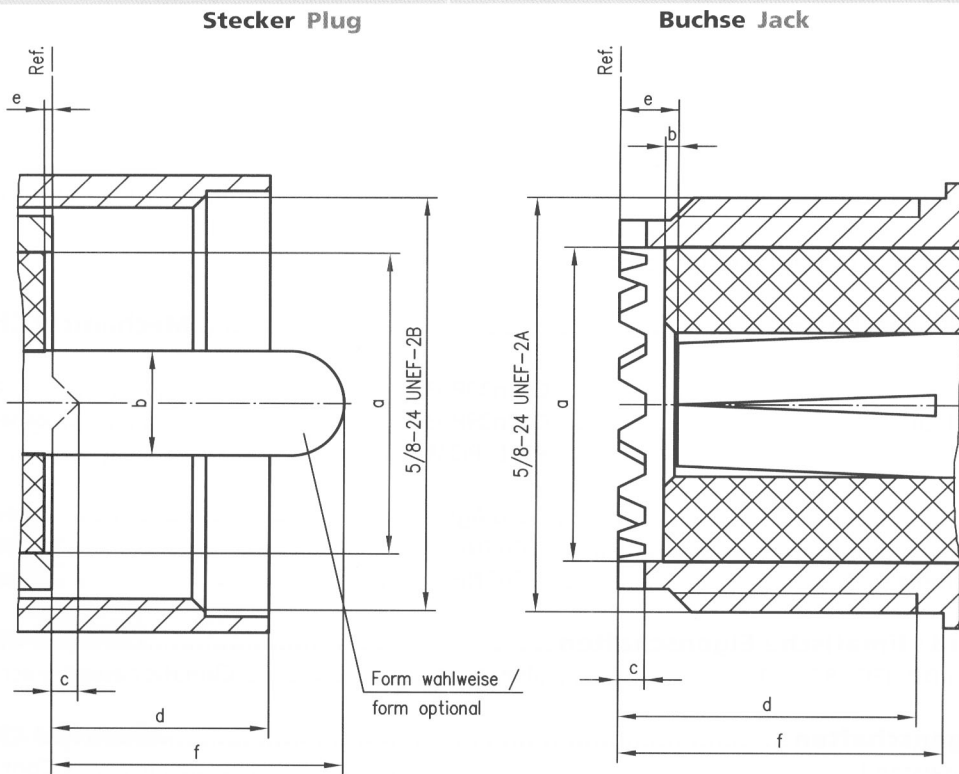

UHF-Steckgesicht UHF Mating Face

	Stecker Plug				Buchse Jack				
	mm		inch		mm		inch		
	min.	max.	min.	max.	min.	max.	min.	max.	
a	11.56	12.22	0.455	0.481	11.56	12.22	0.455	0.481	a
b	3.912	4.013	0.154	0.158	0.03	-	0.001	-	b
c	-	0.89	-	0.035	0.89	-	0.035	-	c
d	-	9.91	-	0-390	7.87	-	0.310	-	d
e	0.00	-	0.000	-	1.02	-	0.040	-	e
f	-	11.10	-	0.437	11.10	-	0.437	-	f

1 UHF-Kabelstecker UHF Straight Plug

Bestell-Nr. Order Nr.	MIL-Std. MIL-Std.	Kabelgruppe; Kabel Cable group; cable	Montage Assembly	Anmerkungen Remarks
J01040A0602	PL 259/9	RG-213/U	B07	Isolierung: POM insulator: POM
J01040B0602	PL 259/9	RG-213/U	B07	Isolierung: PTFE insulator: PTFE
J01040A0604	PL 259/6	G1 (RG-58C/U); G2 (RG-59B/U)	B07	Isolierung: POM insulator: POM
J01040B0604	PL 259/6	G1 (RG-58C/U); G2 (RG-59B/U)	B07	Isolierung: PTFE insulator: PTFE