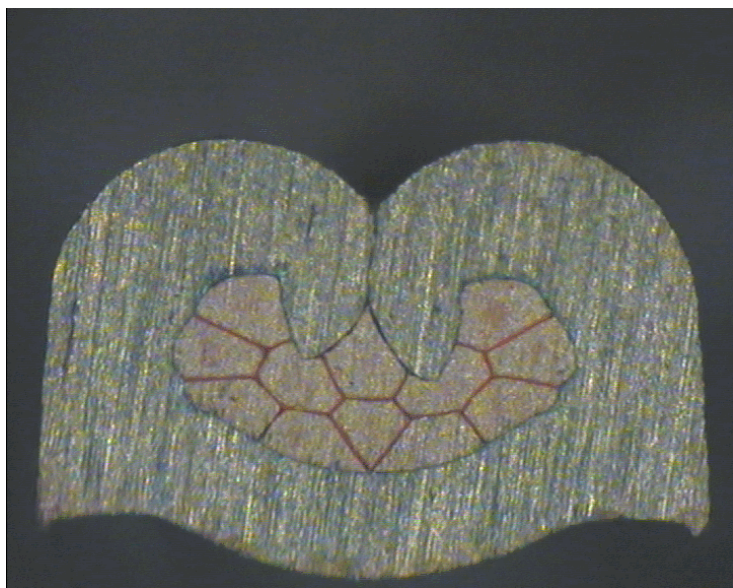

DELPHI PN 13580472

cable:

0,35 mm<sup>2</sup> = 12 x 0,21 mm

crimp height:

0,95 mm

crimp width:

1,45 mm