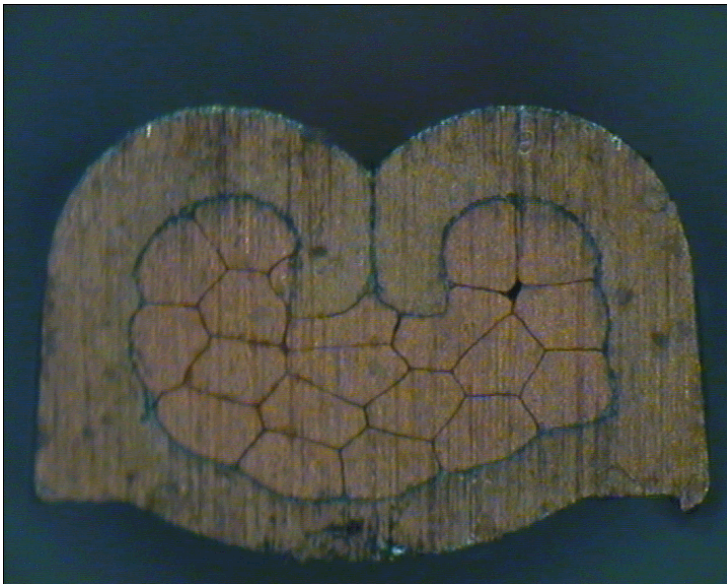

DELPHI PN 15401440

cable:
 $0,50 \text{ mm}^2 = 19 \times 0,19 \text{ mm}$

crimp height:
0,95 mm

crimp width:
1,55 mm

cable:
 $0,75 \text{ mm}^2 = 19 \times 0,23 \text{ mm}$

crimp height:
1,05 mm

crimp width:
1,60 mm