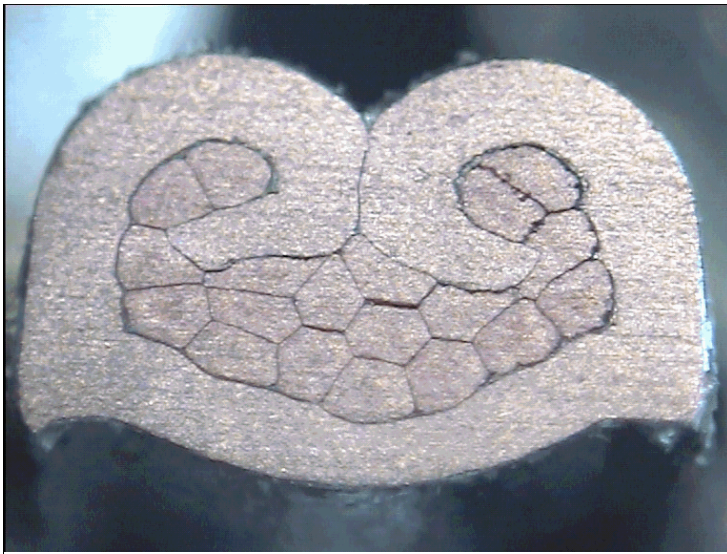

DELPHI PN 15401440

cable:
 $0,50 \text{ mm}^2 = 19 \times 0,19 \text{ mm}$

crimp height:
0,95 mm

crimp width:
1,55 mm

cable:
 $0,75 \text{ mm}^2 = 19 \times 0,23 \text{ mm}$

crimp height:
1,05 mm

crimp width:
1,60 mm