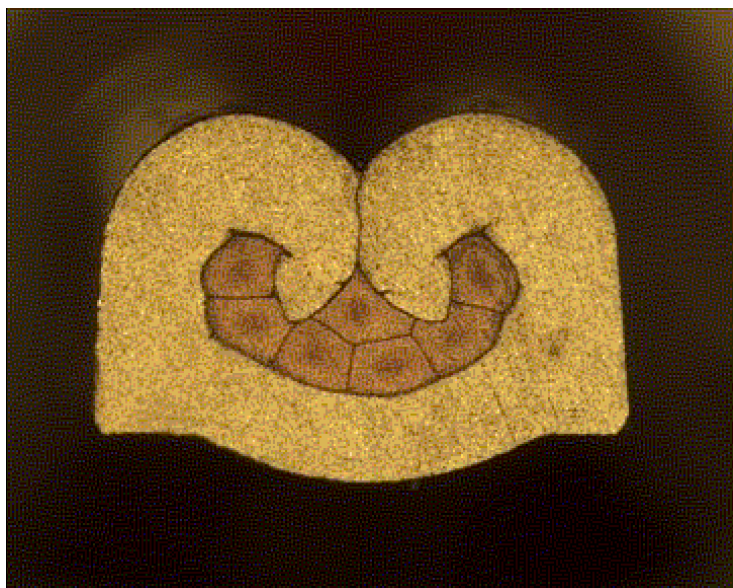

DELPHI PN 15326268

cable:
 $0,35 \text{ mm}^2 = 7 \times 0,27 \text{ mm}$

crimp height:
1,15 mm

crimp width:
1,65 mm