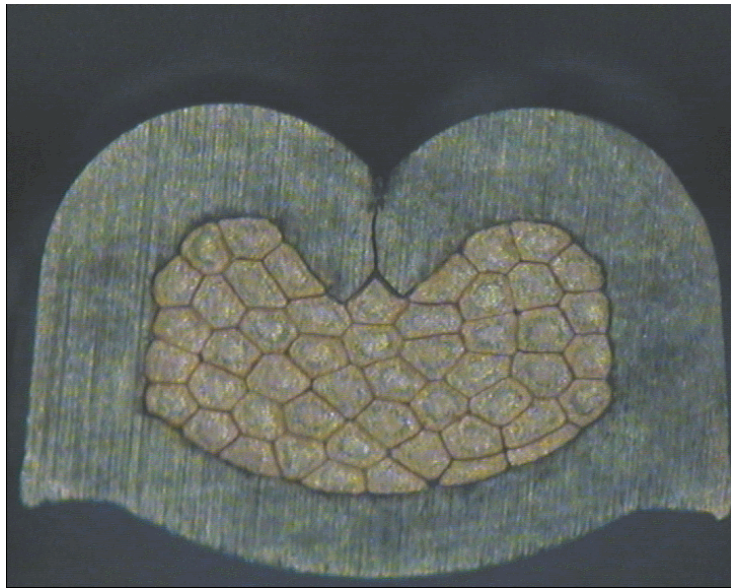

DELPHI PN 12147473

cable:

2,50 mm<sup>2</sup> = 50 x 0,26 mm

crimp height:

1,90 mm

crimp width:

2,90 mm