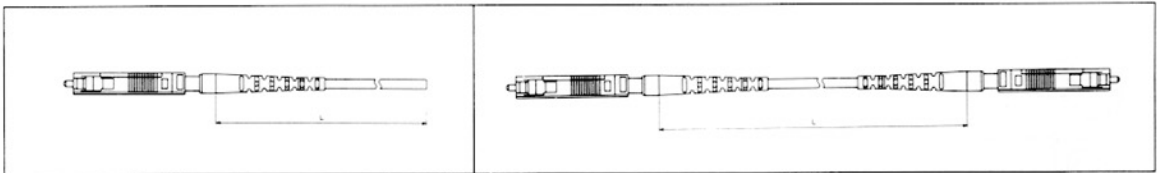

## ● CORD 부착 CONNECTOR

HRS No.	제품번호	적합광 FIBER	CORD외경	연마종류	비 고
CL710-0028-4	HMUA-ASP1-F3Q-L	SINGLE MODE 광 FIBER	φ 2mm	A P C	편단
CL710-0029-7	HMUA-ASP2-F3Q-L				양단
CL710-0030-6	HMUA-SP1-F3P-L	MULTI-MODE 광 FIBER (50/125)		P C	편단
CL710-0031-9	HMUA-SP2-F3P-L				양단
CL710-0051-6	HMUA-ASP1-F3P-L			A P C	편단
CL710-0052-9	HMUA-ASP2-F3P-L				양단

HRS No.	제품번호	적합광 FIBER	CORD외경	연마종류	비 고
CL710-0028-4	HMUA-ASP1-F3Q-L	SINGLE MODE 광 FIBER	φ 2mm	A P C	편단
CL710-0029-7	HMUA-ASP2-F3Q-L				양단
CL710-0030-6	HMUA-SP1-F3P-L	MULTI-MODE 광 FIBER (50/125)		P C	편단
CL710-0031-9	HMUA-SP2-F3P-L				양단
CL710-0051-6	HMUA-ASP1-F3P-L			A P C	편단
CL710-0052-9	HMUA-ASP2-F3P-L				양단