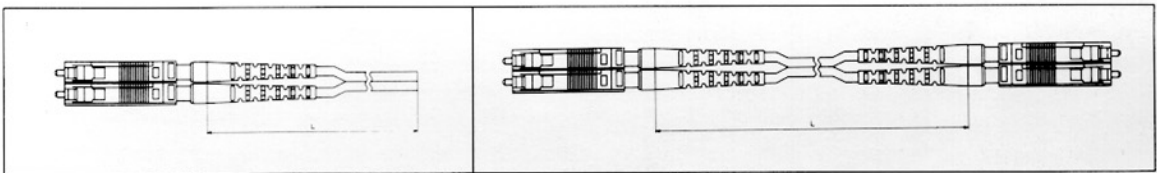

## ● CORD 부착 CONNECTOR

HRS No.	제품번호	적합광 FIBER	CORD외경	연마종류	비 고
CL710-0028-4	HMUA-ASP1-F3Q-L	SINGLE MODE 광 FIBER	φ 2mm	A P C	편단
CL710-0029-7	HMUA-ASP2-F3Q-L				양단
CL710-0030-6	HMUA-SP1-F3P-L	MULTI-MODE 광 FIBER (50/125)		P C	편단
CL710-0031-9	HMUA-SP2-F3P-L				양단
CL710-0051-6	HMUA-ASP1-F3P-L			A P C	편단
CL710-0052-9	HMUA-ASP2-F3P-L				양단

HRS No.	제품번호	적합광 FIBER	CORD외경	연마종류	비 고
CL710-0028-4	HMUA-ASP1-F3Q-L	SINGLE MODE 광 FIBER	φ 2mm	A P C	편단
CL710-0029-7	HMUA-ASP2-F3Q-L				양단
CL710-0030-6	HMUA-SP1-F3P-L	MULTI-MODE 광 FIBER (50/125)		P C	편단
CL710-0031-9	HMUA-SP2-F3P-L				양단
CL710-0051-6	HMUA-ASP1-F3P-L			A P C	편단
CL710-0052-9	HMUA-ASP2-F3P-L				양단