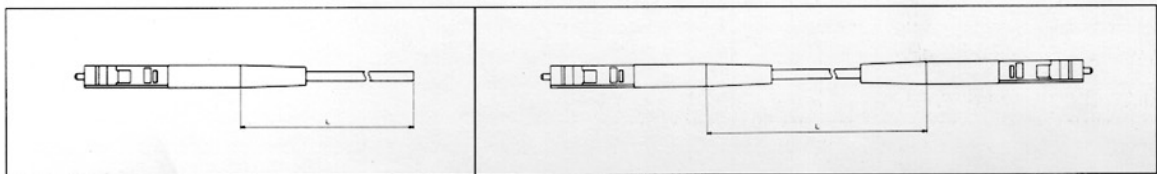

## ● CORD 부착 CONNECTOR

HRS No.	제품번호	적합광 FIBER	CORD외경	연마종류	비 고
CL710-0028-4	HMUA-ASP1-F3Q-L	SINGLE MODE 광 FIBER	φ 2mm	A P C	편단
CL710-0029-7	HMUA-ASP2-F3Q-L				양단
CL710-0030-6	HMUA-SP1-F3P-L	MULTI-MODE 광 FIBER (50/125)		P C	편단
CL710-0031-9	HMUA-SP2-F3P-L				양단
CL710-0051-6	HMUA-ASP1-F3P-L			A P C	편단
CL710-0052-9	HMUA-ASP2-F3P-L				양단

HRS No.	제품번호	적합광 FIBER	CORD외경	연마종류	비 고
CL710-0028-4	HMUA-ASP1-F3Q-L	SINGLE MODE 광 FIBER	φ 2mm	A P C	편단
CL710-0029-7	HMUA-ASP2-F3Q-L				양단
CL710-0030-6	HMUA-SP1-F3P-L	MULTI-MODE 광 FIBER (50/125)		P C	편단
CL710-0031-9	HMUA-SP2-F3P-L				양단
CL710-0051-6	HMUA-ASP1-F3P-L			A P C	편단
CL710-0052-9	HMUA-ASP2-F3P-L				양단