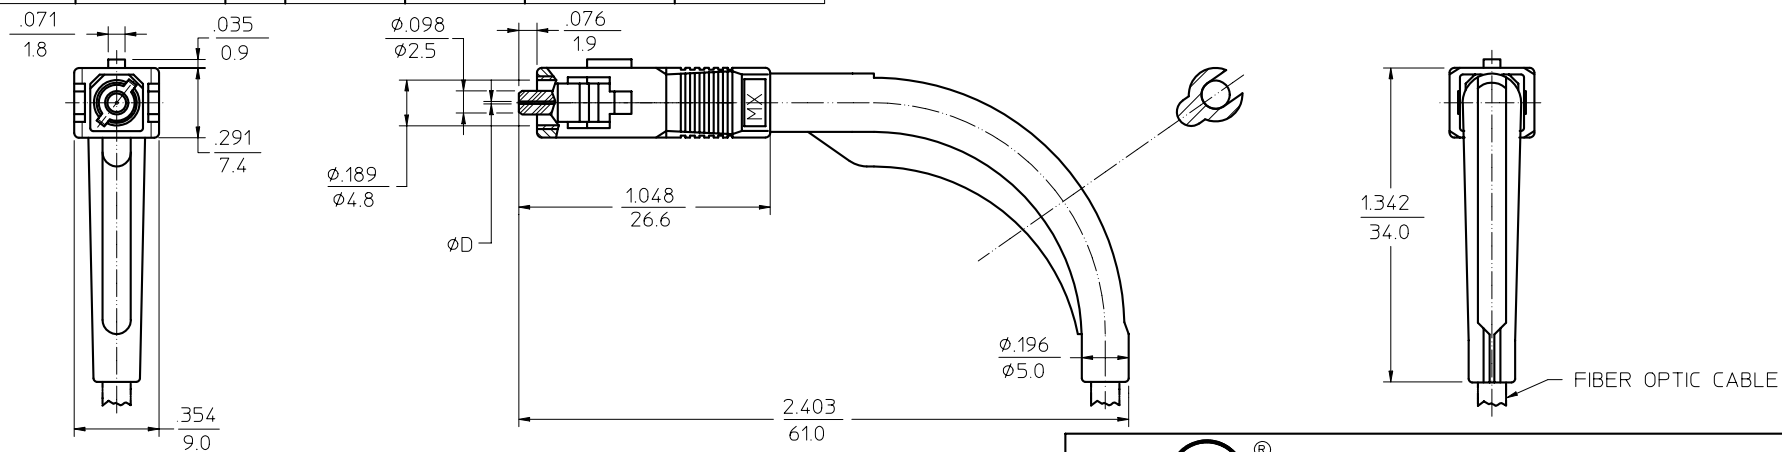

B						A																			
CONNECTOR P/N	FERRULE MATERIAL	∅D (µm)	BOOT COLOR	HOUSING COLOR	CONNECTOR TYPE	CABLE SIZE (mm)	CONNECTOR P/N	FERRULE MATERIAL	∅D (µm)	BOOT COLOR	HOUSING COLOR	CONNECTOR TYPE	CABLE SIZE (mm)												
86063-0400	Zr	127	BLUE	BLUE	MULTIMODE	3	86063-4400	Zr	125	YELLOW	BLUE	SINGLE MODE	3												
86063-0600						2.4	86063-4600						2.4												
86063-0460						BEIGE	BEIGE						3	86063-4470	BLACK	BLACK	3								
86063-0660													2.4	86063-4480			3								
86063-0470													BLACK	BLACK			3	86063-5400	YELLOW	BLUE	3				
86063-0670																	2.4	86063-5470			3				
86063-0480			RED	RED						3	86063-5480						BLACK	BLACK			3				
86063-0680										2.4	86063-5600										3				
86063-1400						BLUE	BLUE			3	86063-5670				YELLOW	BLUE					MULTIMODE	2.4			
86063-1600										2.4	86063-5680												3		
86063-1460										BEIGE	BEIGE		3	86063-7400					BLACK	BLACK			MULTIMODE	2.4	
86063-1660													2.4	86063-7600											3
86063-2400		125.5	YELLOW	BLUE	SINGLE MODE			3	86063-7670			YELLOW	BLUE	MULTIMODE			3								
86063-2600					2.4			86063-7680	2.4																
86063-3400					128	BLUE	MULTIMODE	3	86063-8400						STAINLESS STEEL	127		BLACK			BLACK	MULTIMODE			2.4
86063-3600								2.4	86063-8460																
86063-3460								BEIGE	BEIGE	3	86063-8600								BLUE	BLUE			MULTIMODE	3	
86063-3660										2.4	86063-8460														
86063-3470		BLACK	BLACK	3						86063-8660	BEIGE	BEIGE	MULTIMODE	2.4											
86063-3480				2.4						86063-8660							2.4								

ALL DIMENSIONS ARE GIVEN IN INCHES
mm

RESTRICTED RELEASE
DRAWING MAY CHANGE WITHOUT
CUSTOMER NOTIFICATION

molex® Fiber Optics
Downers Grove, Illinois

TITLE:	SC CONNECTOR (90° BOOT)	Size	Scale	REV.
Drawing No.	86063-YYYY CD	B	11	C
		Sheet	1 of 1	