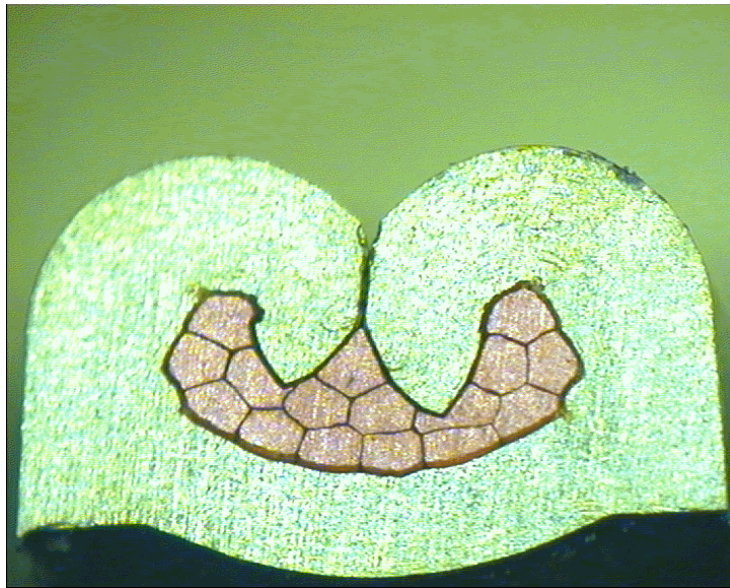

DELPHI PN 15344731

cable:  
 $0,50 \text{ mm}^2 = 16 \times 0,21 \text{ mm}$

crimp height:  
1,35 mm

crimp width:  
2,20 mm

cable:  
 $0,75 \text{ mm}^2 = 24 \times 0,21 \text{ mm}$

crimp height:  
1,45 mm

crimp width:  
2,25 mm

cable:  
 $1,00 \text{ mm}^2 = 32 \times 0,21 \text{ mm}$

crimp height:  
1,55 mm

crimp width:  
2,25 mm