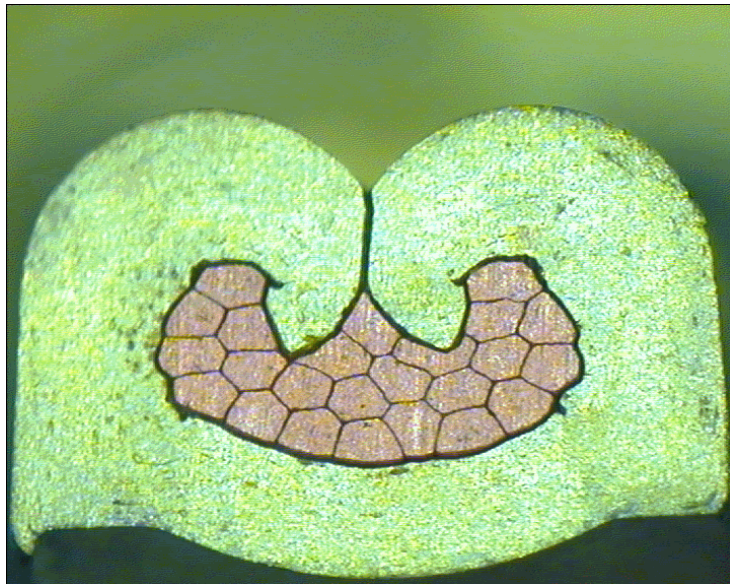

DELPHI PN 15344731

cable:  
 $0,50 \text{ mm}^2 = 16 \times 0,21 \text{ mm}$

crimp height:  
1,35 mm

crimp width:  
2,20 mm

cable:  
 $0,75 \text{ mm}^2 = 24 \times 0,21 \text{ mm}$

crimp height:  
1,45 mm

crimp width:  
2,25 mm

cable:  
 $1,00 \text{ mm}^2 = 32 \times 0,21 \text{ mm}$

crimp height:  
1,55 mm

crimp width:  
2,25 mm