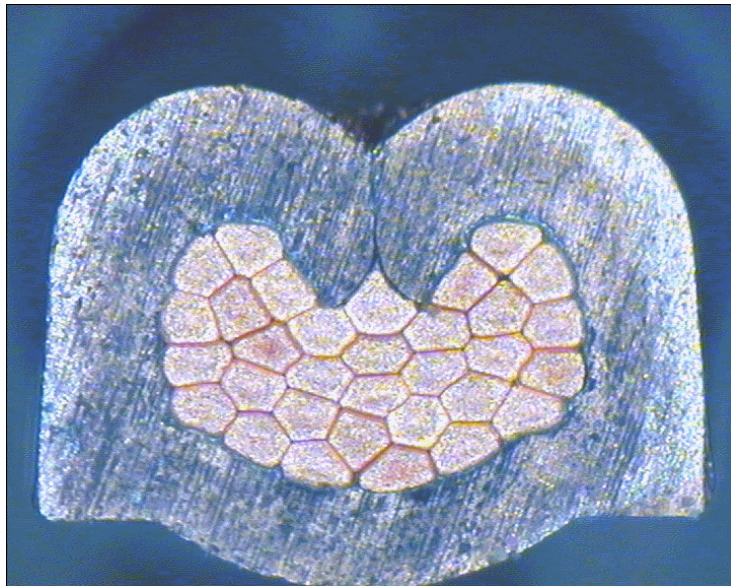

DELPHI PN 13544263

cable:
 $0,75 \text{ mm}^2 = 24 \times 0,21 \text{ mm}$

crimp height:
1,35 mm

crimp width:
1,90 mm

cable:
 $1,00 \text{ mm}^2 = 32 \times 0,21 \text{ mm}$

crimp height:
1,45 mm

crimp width:
1,95 mm