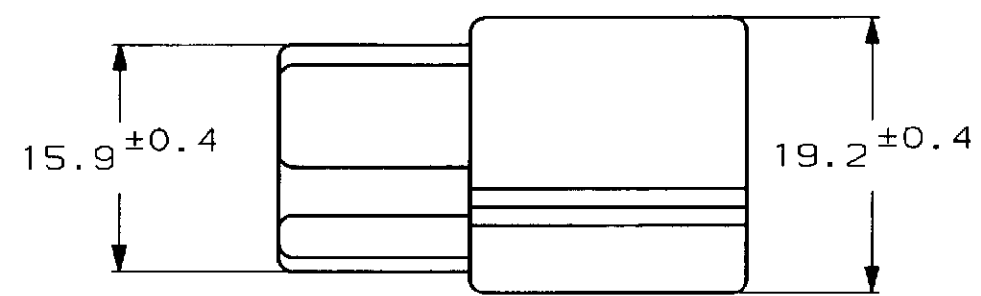

NUMBER C-172221

METRIC

PRINT DIST
単位: ㎜ DIMENSIONS IN ㎜. DO NOT SCALE PRINT

注;
1. 嵌合する相手ハウジングは型番172222
2. 使用端子は型番170340, 170341, 170349

NOTE;
1. THE MATING PLUG HOUSING; P/N 172222
2. APPLIED CONTACT; P/N 170340, 170341, 170349

淡灰 (LIGHT GRAY)	6-172221-6
黄 (YELLOW)	↑ -7
灰 (GRAY)	-6
青 (BLUE)	-5
緑 (GREEN)	-4
茶 (BROWN)	-3
黒 (BLACK)	↓ -2
自然色 (NATURAL)	172221-1
色 (COLOR)	型番 (P/N)

Copyright ©1979年 AMP (Japan), LTD. ALL RIGHTS RESERVED.		Copyright ©1979 AMP (Japan), LTD. ALL RIGHTS RESERVED.		AMP 日本エー・エム・ピー株式会社 Tokyo, Japan	
相合導線断面積 (WIRE RANGE) mm ² (AWG)	絶縁外径 (INSULATION DIA.) mm	名称 (NAME) "250" シリーズ ファストン インターロック コネクタ 4極 キャップ ハウジング "250" SERIES FASTON INTER LOCK CONNECTOR 4POS CAP HOUSING			
材料 (MATERIAL) 66 ナイロン (66 NYLON)	仕上 (FINISH) 色: 表参照 (COLOR, SEE TABLE)	公差 (GENERAL TOLERANCE) 10mm以上 ±0.2 10mm以下 ±0.25 30mm以下 ±0.3		LOC B J	番号 (No.) C-172221
C REVISED FJ00-0601-98 AY KB 3/4/93	B REDOWN W/CHANGE FJ00-0863-93 TS KY 10/14/93	DR T. Shindara 10/14/93	DE -/-	尺度 (SCALE) 2-1	REV. C
LTR 変更 (REVISION RECORD)	DR	CHK K. yuasa	APP. D. Tomita 10/14/93	SHEET 1 OF 1	