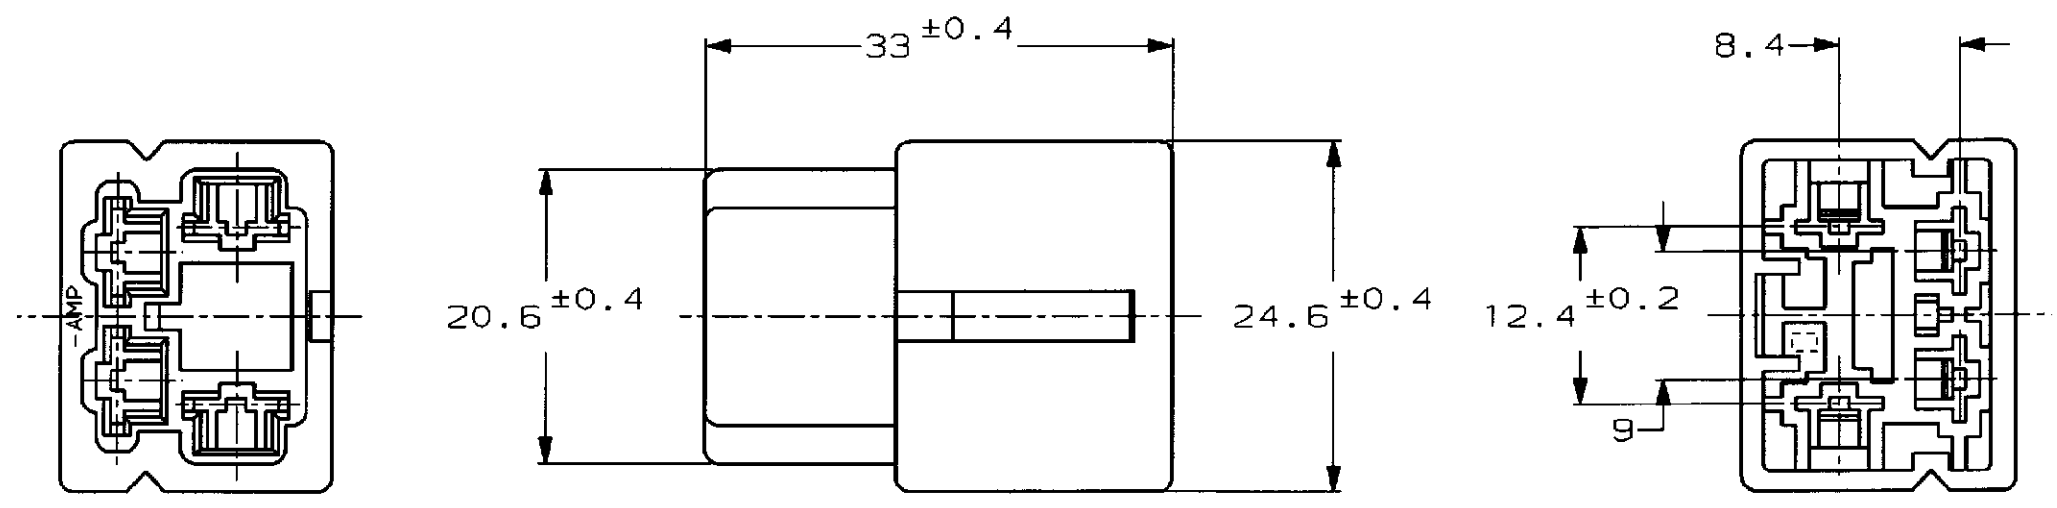

NUMBER C-172221

METRIC

PRINT DIST
単位: ㎜ DIMENSIONS IN ㎜. DO NOT SCALE PRINT

注;
1. 嵌合する相手ハウジングは型番172222
2. 使用端子は型番170340, 170341, 170349

NOTE;
1. THE MATING PLUG HOUSING; P/N 172222
2. APPLIED CONTACT; P/N 170340, 170341, 170349

淡灰 (LIGHT GRAY)	6-172221-6
黄 (YELLOW)	↑ -7
灰 (GRAY)	-6
青 (BLUE)	-5
緑 (GREEN)	-4
茶 (BROWN)	-3
黒 (BLACK)	↓ -2
自然色 (NATURAL)	172221-1
色 (COLOR)	型番 (P/N)

Copyright ©1979年 AMP (Japan), LTD. ALL RIGHTS RESERVED.		Copyright ©1979 AMP (Japan), LTD. ALL RIGHTS RESERVED.		AMP 日本エー・エム・ピー株式会社 Tokyo, Japan	
相合導線断面積 (WIRE RANGE) mm ² (AWG)	絶縁外径 (INSULATION DIA.) mm	名称 (NAME) "250" シリーズ ファストン インターロック コネクタ 4極 キャップ ハウジング "250" SERIES FASTON INTER LOCK CONNECTOR 4POS CAP HOUSING			
材料 (MATERIAL) 66 ナイロン (66 NYLON)	仕上 (FINISH) 色: 表参照 (COLOR, SEE TABLE)	公差 (GENERAL TOLERANCE) 10mm以上 ±0.2 10mm以下 ±0.25 30mm以下 ±0.3		LOC B J	番号 (No.) C-172221
C REVISED FJ00-0601-98 AY KB 3/4/93	B REDOWN W/CHANGE FJ00-0863-93 TS KY 10/14/93	DR T. Shindara 10/14/93	DE -/-	尺度 (SCALE) 2-1	REV. C
LTR 変更 (REVISION RECORD)	DR	CHK K. yuasa	APP. D. Tomita 10/14/93	SHEET 1 OF 1	