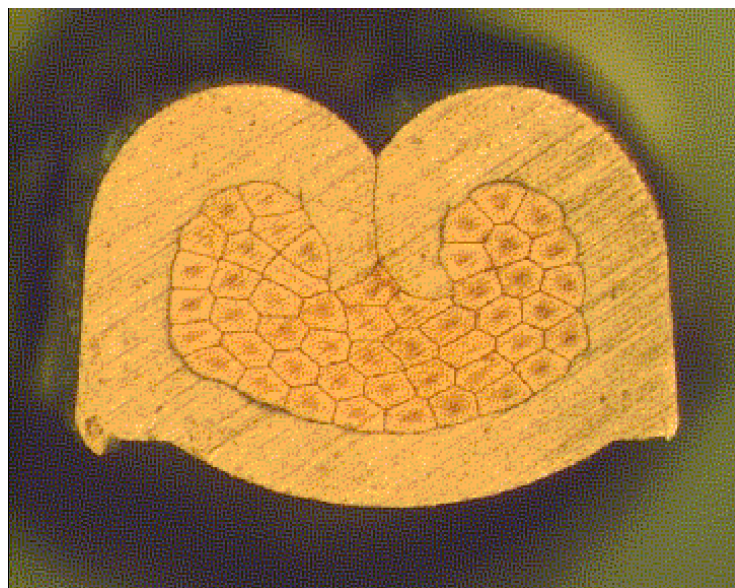

DELPHI PN 12185008

cable:
2,50 mm² = 37 x 0,28 mm

crimp height:
1,90 mm

crimp width:
2,90 mm