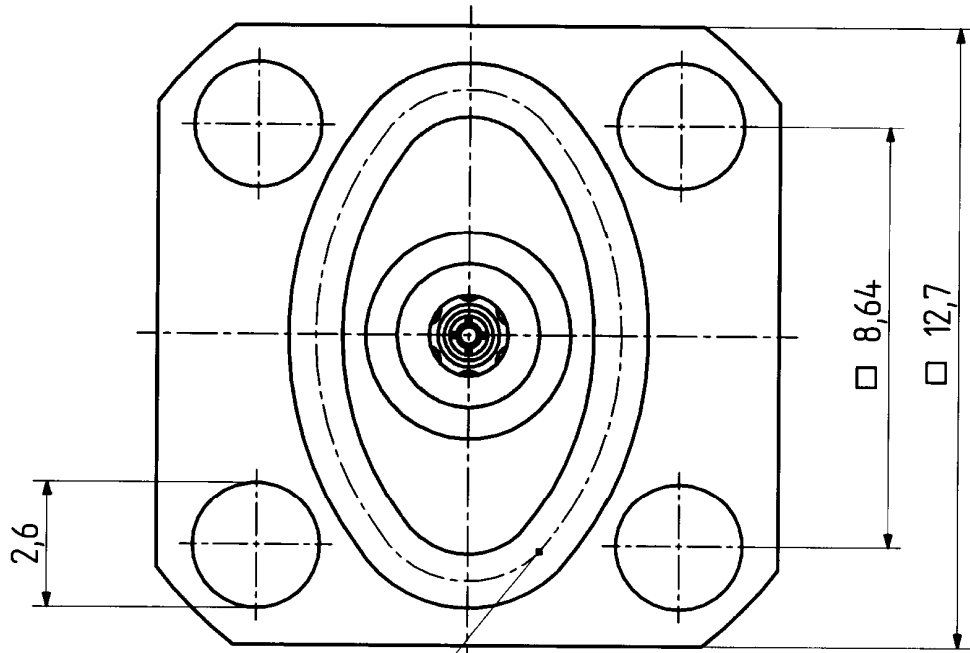

type : 23 SK-50-0-53

	date	sign
drawn	04.11.99	4121/CHI
checked	25.01.00	4359/FD
approved	08.01.00	4359/FD

length 26mm

Rechtlich geschützt und darf nicht ohne Erlaubnis kopiert, vervielfältigt oder in Konkurrenz-

Diese Zeichnung ist unser geistiges Eigentum und darf ohne unsere ausdrückliche Genehmigung nicht kopiert, vervielfältigt oder in Konkurrenz-

H+S 701 4.4.8.05

scale  
7 : 1

HUBER + SUHNER RFX

dimensions in mm