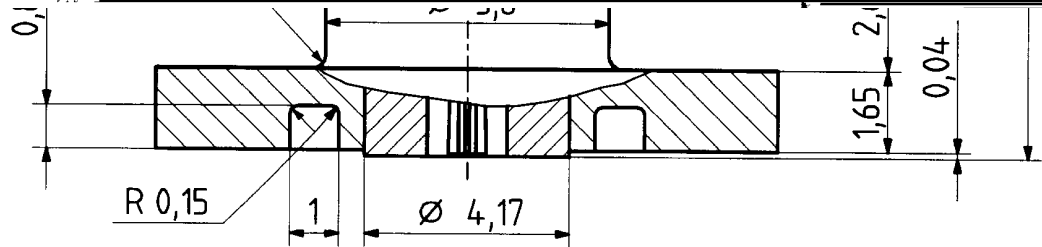

type : 23 SK-50-0-53

	date	sign
drawn	04.11.99	4121/CHI
checked	25.01.00	4359/FD
approved	08.01.00	4359/FD

length 26mm

Rechtlich geschützt und darf nicht ohne Erlaubnis kopiert, vervielfältigt oder in Konkurrenz-

Diese Zeichnung ist unser geistiges Eigentum und darf ohne unsere ausdrückliche Genehmigung nicht kopiert, vervielfältigt oder in Konkurrenz-

H+S 701 4.4.8.05

scale  
7 : 1

HUBER + SUHNER RFX

dimensions in mm