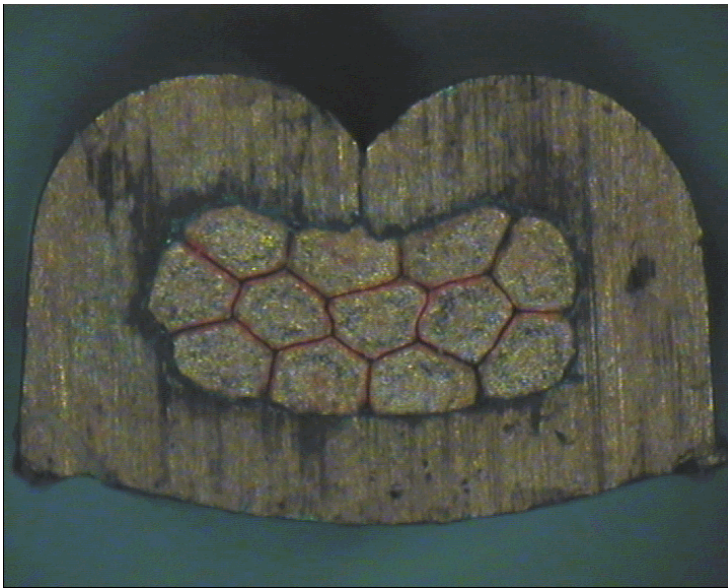

DELPHI PN 12160776

cable:

$0,35 \text{ mm}^2 = 12 \times 0,21 \text{ mm}$

crimp height:

0,85 mm

crimp width:

1,30 mm