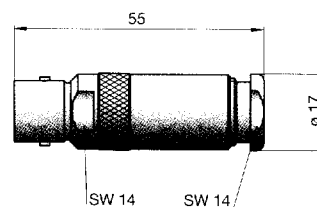

Straight Plug, clamp**Stecker gerade, klemm**

Part Number	Cable Group	Assembly Instruction	Remarks	Packing Unit
42 S 101-006 A1	06,07,08	42 A	-	1
42 S 101-009 A1	09	42 A	-	1
42 S 101-015 A1	15,17	42 A	-	1

**Straight Jack, clamp****Kuppler gerade, klemm**

Part Number	Cable Group	Assembly Instruction	Remarks	Packing Unit
42 K 101-006 A1	06,07,08	42 A	-	1
42 K 101-009 A1	09	42 A	-	1

**Bulkhead Plug****Einbaustecker**

Part Number	Panel Piercing	Remarks	Packing Unit
42 S 501-200 A1	B 15	-	1

**Flange Jack****Flanschkuppler**

Part Number	Panel Piercing	Remarks	Packing Unit
42 K 401-200 A1	B 12	4 x dia. 3.4	1

**Bulkhead Jack****Einbaukuppler**