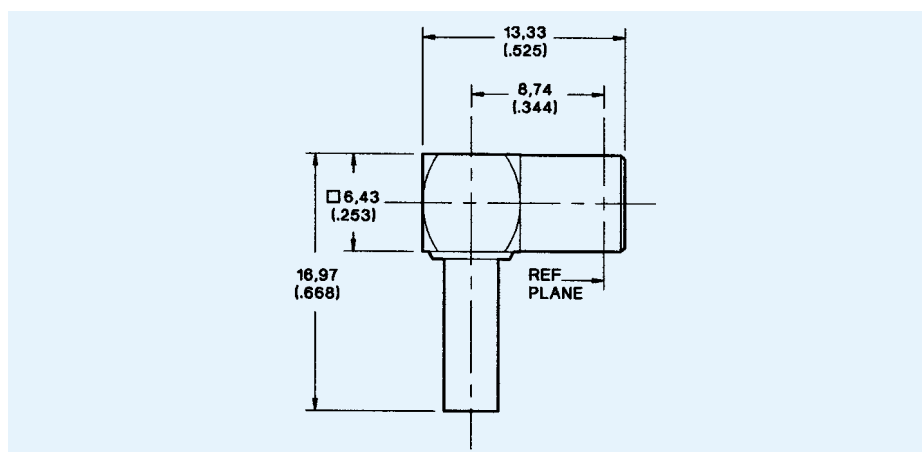

### Right Angle Clamp Plug

Part Number	Cable Numbers
B51-011-0000220	RG174/U, 316/U
B51-011-3196220	RG178/U, 196/U

Assembly Instruction BBAI-1221 (Page 136)

### Right Angle Crimp Plug

Part Number	Cable Numbers
B51-328-3188220	RG174/U, 316/U
B51-328-3196220	RG178/U, 196/U
B51-328-9399220	RD316, 179

Assembly Instruction BAI-015 (Page 120)

SMB/C