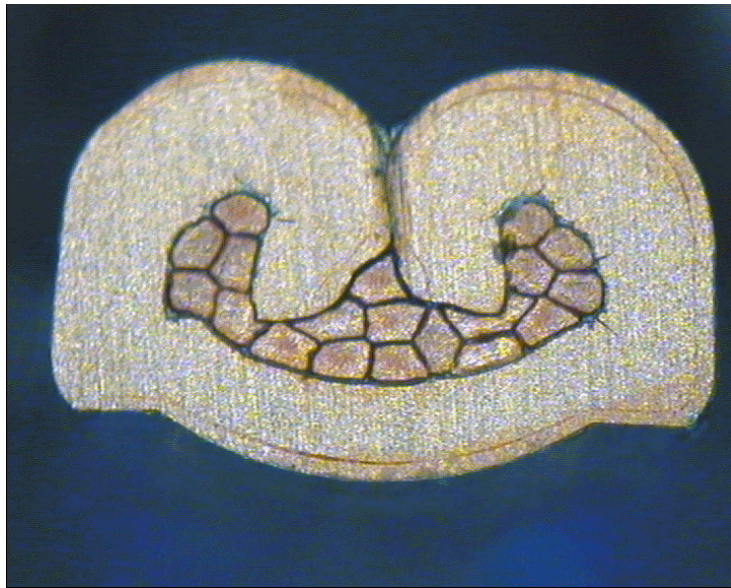

DELPHI PN 12191479

cable:
1,00 mm² = 19 x 0,28 mm

crimp height:
1,65 mm

crimp width:
2,60 mm

cable:
2,00 mm² = 19 x 0,36 mm

crimp height:
1,85 mm

crimp width:
2,60 mm