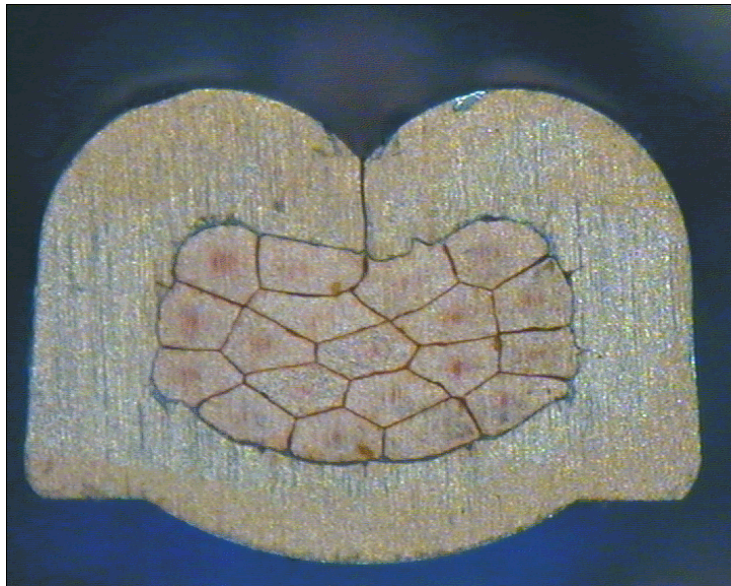

DELPHI PN 12191479

cable:
1,00 mm² = 19 x 0,28 mm

crimp height:
1,65 mm

crimp width:
2,60 mm

cable:
2,00 mm² = 19 x 0,36 mm

crimp height:
1,85 mm

crimp width:
2,60 mm