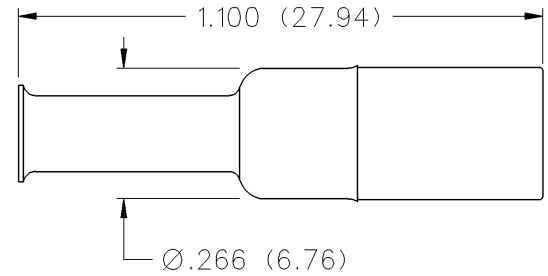

### Straight Crimp Type Plug - Solder or Crimp Captivated Contact

CABLE TYPE	GOLD PLATED	NICKEL PLATED
RG-179, 187	131-8403-001	131-8403-006
RG-179 DS RG-187 DS	131-8404-001	131-8404-006
Belden 735A	131-8445-001	131-8445-006