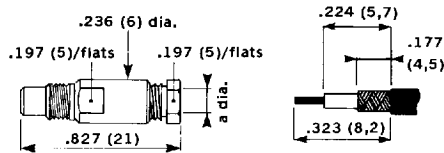

STRAIGHT PLUG

CABLE RG	178 B/U - 196 A/U	174 A/U - 188 A/U 179 B/U - 187 A/U
PART NUMBER	R 112 003	R 112 005
MIL no.	UG - 1460/U M39012/73-0003	UG - 1465/U M39012/73-0004
a dia.	.087 (2,2)	.118 (3)
Assembly	M 01	M 01

RIGHT ANGLE PLUG

CABLE RG	178 B/U - 196 A/U	174 A/U - 188 A/U 179 B/U - 187 A/U
PART NUMBER	R 112 163	R 112 165
MIL no.	UG - 1461/U M39012/75-0003	UG - 1466/U M39012/75-0004
a dia.	.087 (2,2)	.118 (3)
Assembly	M 02	M 02

STRAIGHT JACK

CABLE RG	178 B/U - 196 A/U	174 A/U - 188 A/U 179 B/U - 187 A/U
PART NUMBER	R 112 203	R 112 205
MIL no.	UG - 1462/U M39012/74-0003	UG - 1467/U M39012/74-0004
a dia.	.087 (2,2)	.118 (3)
Assembly	M 01	M 01

BULKHEAD JACK

CABLE RG	178 B/U - 196 A/U	174 A/U - 188 A/U 179 B/U - 187 A/U
PART NUMBER	R 112 303	R 112 305
MIL no.	UG - 1463/U M39012/76-0003	UG - 1468/U M39012/76-0004
a dia.	.087 (2,2)	.118 (3)
Assembly	M 01	M 01