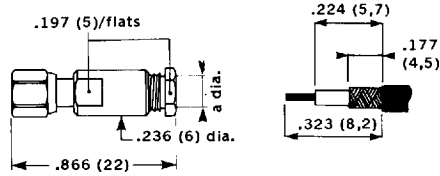

STRAIGHT PLUG

CABLE RG	178 B/U - 196 A/U	174 A/U - 188 A/U 179 B/U - 187 A/U
PART NUMBER	R 112 003	R 112 005
MIL no.	UG - 1460/U M39012/73-0003	UG - 1465/U M39012/73-0004
a dia.	.087 (2,2)	.118 (3)
Assembly	M 01	M 01

RIGHT ANGLE PLUG

CABLE RG	178 B/U - 196 A/U	174 A/U - 188 A/U 179 B/U - 187 A/U
PART NUMBER	R 112 163	R 112 165
MIL no.	UG - 1461/U M39012/75-0003	UG - 1466/U M39012/75-0004
a dia.	.087 (2,2)	.118 (3)
Assembly	M 02	M 02

STRAIGHT JACK

CABLE RG	178 B/U - 196 A/U	174 A/U - 188 A/U 179 B/U - 187 A/U
PART NUMBER	R 112 203	R 112 205
MIL no.	UG - 1462/U M39012/74-0003	UG - 1467/U M39012/74-0004
a dia.	.087 (2,2)	.118 (3)
Assembly	M 01	M 01

BULKHEAD JACK

CABLE RG	178 B/U - 196 A/U	174 A/U - 188 A/U 179 B/U - 187 A/U
PART NUMBER	R 112 303	R 112 305
MIL no.	UG - 1463/U M39012/76-0003	UG - 1468/U M39012/76-0004
a dia.	.087 (2,2)	.118 (3)
Assembly	M 01	M 01