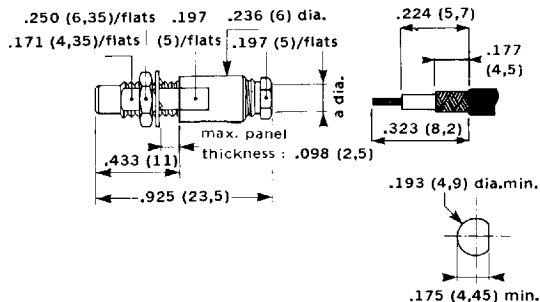

STRAIGHT PLUG

CABLE RG	178 B/U - 196 A/U	174 A/U - 188 A/U 179 B/U - 187 A/U
PART NUMBER	R 112 003	R 112 005
MIL no.	UG - 1460/U M39012/73-0003	UG - 1465/U M39012/73-0004
a dia.	.087 (2,2)	.118 (3)
Assembly	M 01	M 01

RIGHT ANGLE PLUG

CABLE RG	178 B/U - 196 A/U	174 A/U - 188 A/U 179 B/U - 187 A/U
PART NUMBER	R 112 163	R 112 165
MIL no.	UG - 1461/U M39012/75-0003	UG - 1466/U M39012/75-0004
a dia.	.087 (2,2)	.118 (3)
Assembly	M 02	M 02

STRAIGHT JACK

CABLE RG	178 B/U - 196 A/U	174 A/U - 188 A/U 179 B/U - 187 A/U
PART NUMBER	R 112 203	R 112 205
MIL no.	UG - 1462/U M39012/74-0003	UG - 1467/U M39012/74-0004
a dia.	.087 (2,2)	.118 (3)
Assembly	M 01	M 01

BULKHEAD JACK

CABLE RG	178 B/U - 196 A/U	174 A/U - 188 A/U 179 B/U - 187 A/U
PART NUMBER	R 112 303	R 112 305
MIL no.	UG - 1463/U M39012/76-0003	UG - 1468/U M39012/76-0004
a dia.	.087 (2,2)	.118 (3)
Assembly	M 01	M 01