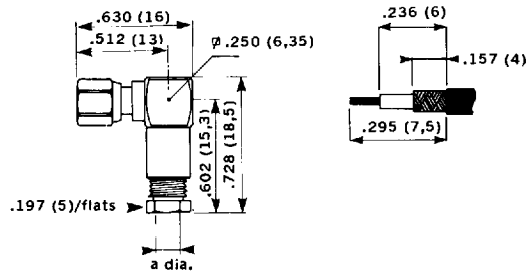

STRAIGHT PLUG

CABLE RG	178 B/U - 196 A/U	174 A/U - 188 A/U 179 B/U - 187 A/U
PART NUMBER	R 112 003	R 112 005
MIL no.	UG - 1460/U M39012/73-0003	UG - 1465/U M39012/73-0004
a dia.	.087 (2,2)	.118 (3)
Assembly	M 01	M 01

RIGHT ANGLE PLUG

CABLE RG	178 B/U - 196 A/U	174 A/U - 188 A/U 179 B/U - 187 A/U
PART NUMBER	R 112 163	R 112 165
MIL no.	UG - 1461/U M39012/75-0003	UG - 1466/U M39012/75-0004
a dia.	.087 (2,2)	.118 (3)
Assembly	M 02	M 02

STRAIGHT JACK

CABLE RG	178 B/U - 196 A/U	174 A/U - 188 A/U 179 B/U - 187 A/U
PART NUMBER	R 112 203	R 112 205
MIL no.	UG - 1462/U M39012/74-0003	UG - 1467/U M39012/74-0004
a dia.	.087 (2,2)	.118 (3)
Assembly	M 01	M 01

BULKHEAD JACK

CABLE RG	178 B/U - 196 A/U	174 A/U - 188 A/U 179 B/U - 187 A/U
PART NUMBER	R 112 303	R 112 305
MIL no.	UG - 1463/U M39012/76-0003	UG - 1468/U M39012/76-0004
a dia.	.087 (2,2)	.118 (3)
Assembly	M 01	M 01