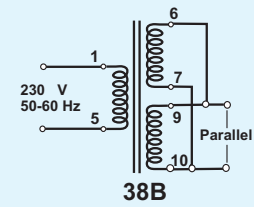

Prüfzeichen: **Approvals:**  
VDE EN 61 558, UL1585 Class 2 und  
Class 3, ( File E120 326 ), CSA

Layout 38A

Layout 38B

Layout 38D

- Pin Anschluß Connected
  - ⊗ Pin blind No Connected
  - Kein Pin No Pin
- Ansicht : Layout :  
Bauteilseite Top View

38B

38B

38D

38D

Technische Änderungen vorbehalten !

Artikel Nr. Part Number	Primär Primary		Sekundär 1 Secondary 1			Sekundär 2 Secondary 2			Layout Bild Figure	Prüfzeichen Approvals			
	50-60Hz Volt	PIN	Nenn Rated Volt	Leerlauf No Load Volt	Nenn Rated mA	Nenn Rated Volt	Leerlauf No Load Volt	Nenn Rated mA		VDE	UL 1585	CSA	CE
04004	230	1 - 5	4,0	5,6	950				38A	ja	ja	ja	ja
04006	230	1 - 5	6,0	8,4	633				38A	ja	ja	ja	ja
04009	230	1 - 5	9,0	12,6	422				38A	ja	ja	ja	ja
04012	230	1 - 5	12,0	16,8	317				38A	ja	ja	ja	ja
04015	230	1 - 5	15,0	21,0	253				38A	ja	ja	ja	ja
04018	230	1 - 5	18,0	25,2	211				38A	ja	ja	ja	ja
04024	230	1 - 5	24,0	33,6	158				38A	ja	ja		ja
0400404	230	1 - 5	4,0	5,6	475	4,0	5,6	475	38B	ja	ja	ja	ja
0400606	230	1 - 5	6,0	8,4	317	6,0	8,4	317	38B	ja	ja	ja	ja
0400909	230	1 - 5	9,0	12,6	211	9,0	12,6	211	38B	ja	ja	ja	ja
0401212	230	1 - 5	12,0	16,8	158	12,0	16,8	158	38B	ja	ja	ja	ja
0401515	230	1 - 5	15,0	21,0	127	15,0	21,0	127	38B	ja	ja	ja	ja
0401818	230	1 - 5	18,0	25,2	106	18,0	25,2	106	38B				ja
0402424	230	1 - 5	24,0	33,6	79	24,0	33,6	79	38B				ja
0400600-10000	115	1 - 5	6,0	8,4	633				38A	ja	ja	ja	ja
0400800-10000	115	1 - 5	8,0	11,2	475				38Aja	ja	ja	ja	ja
0401200-10000	115	1 - 5	12,0	16,8	317				38A	ja	ja	ja	ja
0400404-70000	2 x 115	1-2/4-5	4,0	5,6	475	4,0	5,6	475	38D	ja	ja	ja	ja
0400606-70000	2 x 115	1-2/4-5	6,0	8,4	317	6,0	8,4	317	38D	ja	ja	ja	ja
0400909-70000	2 x 115	1-2/4-5	9,0	12,6	211	9,0	12,6	211	38D	ja	ja	ja	ja
0401212-70000	2 x 115	1-2/4-5	12,0	16,8	158	12,0	16,8	158	38D	ja	ja	ja	ja
0401515-70000	2 x 115	1-2/4-5	15,0	21,0	127	15,0	21,0	127	38D	ja	ja	ja	ja
0401818-70000	2 x 115	1-2/4-5	18,0	25,2	106	18,0	25,2	106	38D				ja
0402424-70000	2 x 115	1-2/4-5	24,0	33,6	79	24,0	33,6	79	38D				ja