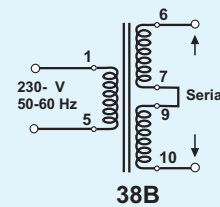

Prüfzeichen: **Approvals:**  
VDE EN 61 558, UL1585 Class 2 und  
Class 3, ( File E120 326 ), CSA

Layout 38A

Layout 38B

Layout 38D

- Pin Anschluß Connected
  - ⊗ Pin blind No Connected
  - Kein Pin No Pin
- Ansicht : Layout :  
Bauteilseite Top View

38B

38B

38D

38D

Technische Änderungen vorbehalten !

Artikel Nr. Part Number	Primär Primary		Sekundär 1 Secondary 1			Sekundär 2 Secondary 2			Layout Bild Figure	Prüfzeichen Approvals			
	50-60Hz Volt	PIN	Nenn Rated Volt	Leerlauf No Load Volt	Nenn Rated mA	Nenn Rated Volt	Leerlauf No Load Volt	Nenn Rated mA		VDE	UL 1585	CSA	CE
04004	230	1 - 5	4,0	5,6	950				38A	ja	ja	ja	ja
04006	230	1 - 5	6,0	8,4	633				38A	ja	ja	ja	ja
04009	230	1 - 5	9,0	12,6	422				38A	ja	ja	ja	ja
04012	230	1 - 5	12,0	16,8	317				38A	ja	ja	ja	ja
04015	230	1 - 5	15,0	21,0	253				38A	ja	ja	ja	ja
04018	230	1 - 5	18,0	25,2	211				38A	ja	ja	ja	ja
04024	230	1 - 5	24,0	33,6	158				38A	ja	ja		ja
0400404	230	1 - 5	4,0	5,6	475	4,0	5,6	475	38B	ja	ja	ja	ja
0400606	230	1 - 5	6,0	8,4	317	6,0	8,4	317	38B	ja	ja	ja	ja
0400909	230	1 - 5	9,0	12,6	211	9,0	12,6	211	38B	ja	ja	ja	ja
0401212	230	1 - 5	12,0	16,8	158	12,0	16,8	158	38B	ja	ja	ja	ja
0401515	230	1 - 5	15,0	21,0	127	15,0	21,0	127	38B	ja	ja	ja	ja
0401818	230	1 - 5	18,0	25,2	106	18,0	25,2	106	38B				ja
0402424	230	1 - 5	24,0	33,6	79	24,0	33,6	79	38B				ja
0400600-10000	115	1 - 5	6,0	8,4	633				38A	ja	ja	ja	ja
0400800-10000	115	1 - 5	8,0	11,2	475				38Aja	ja	ja	ja	ja
0401200-10000	115	1 - 5	12,0	16,8	317				38A	ja	ja	ja	ja
0400404-70000	2 x 115	1-2/4-5	4,0	5,6	475	4,0	5,6	475	38D	ja	ja	ja	ja
0400606-70000	2 x 115	1-2/4-5	6,0	8,4	317	6,0	8,4	317	38D	ja	ja	ja	ja
0400909-70000	2 x 115	1-2/4-5	9,0	12,6	211	9,0	12,6	211	38D	ja	ja	ja	ja
0401212-70000	2 x 115	1-2/4-5	12,0	16,8	158	12,0	16,8	158	38D	ja	ja	ja	ja
0401515-70000	2 x 115	1-2/4-5	15,0	21,0	127	15,0	21,0	127	38D	ja	ja	ja	ja
0401818-70000	2 x 115	1-2/4-5	18,0	25,2	106	18,0	25,2	106	38D				ja
0402424-70000	2 x 115	1-2/4-5	24,0	33,6	79	24,0	33,6	79	38D				ja