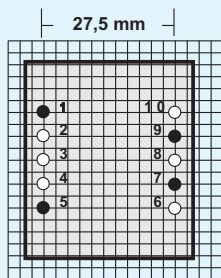

# TRAFO SPK 040.....

Baugröße / Size : EI 38 / 13

Nennleistung  
Power Rating

**3,80 VA**

Nicht Kurzschlussfest | not Short Circuit Proof  
Zweikammer Wicklung | Split Bobin  
Vakuumvergossen | Potted under Vacuum

Prüfzeichen: **Approvals:**  
VDE EN 61 558, UL1585 Class 2 und  
Class 3, ( File E120 326 ), CSA

Layout 38A

Layout 38B

Layout 38D

- Pin Anschluß Connected
  - ⊗ Pin blind No Connected
  - Kein Pin No Pin
- Ansicht : Layout :  
Bauteilseite Top View