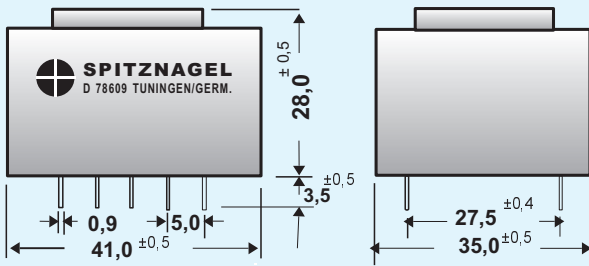

# TRAFO SPK 040.....

Baugröße / Size : EI 38 / 13

Nennleistung  
Power Rating

**3,80 VA**

Nicht Kurzschlussfest | not Short Circuit Proof  
Zweikammer Wicklung | Split Bobin  
Vakuumvergossen | Potted under Vacuum

Prüfzeichen: **Approvals:**  
VDE EN 61 558, UL1585 Class 2 und  
Class 3, ( File E120 326 ), CSA

Layout 38A

Layout 38B

Layout 38D

- Pin Anschluß Connected
  - ⊗ Pin blind No Connected
  - Kein Pin No Pin
- Ansicht : Layout :  
Bauteilseite Top View