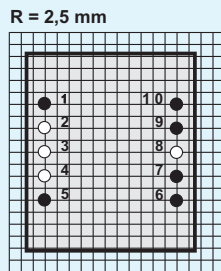

# TRAFO SPK 040.....

Baugröße / Size : EI 38 / 13

Nennleistung  
Power Rating

**3,80 VA**

Nicht Kurzschlussfest | not Short Circuit Proof  
Zweikammer Wicklung | Split Bobin  
Vakuumvergossen | Potted under Vacuum

Prüfzeichen: **Approvals:**  
VDE EN 61 558, UL1585 Class 2 und  
Class 3, ( File E120 326 ), CSA

Layout 38A

Layout 38B

Layout 38D

- Pin Anschluß Connected
  - ⊗ Pin blind No Connected
  - Kein Pin No Pin
- Ansicht : Layout :  
Bauteilseite Top View