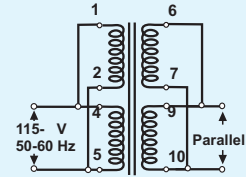

Prüfzeichen: **Approvals:**  
VDE EN 61 558, UL1585 Class 2 und  
Class 3, ( File E120 326 ), CSA

Layout 38A

Layout 38B

Layout 38D

- Pin Anschluß Connected
  - ⊗ Pin blind No Connected
  - Kein Pin No Pin
- Ansicht : Layout :  
Bauteilseite Top View

38B

38B

38D

38D

Technische Änderungen vorbehalten !

Artikel Nr. Part Number	Primär Primary		Sekundär 1 Secondary 1			Sekundär 2 Secondary 2			Layout Bild Figure	Prüfzeichen Approvals			
	50-60Hz Volt	PIN	Nenn Rated Volt	Leerlauf No Load Volt	Nenn Rated mA	Nenn Rated Volt	Leerlauf No Load Volt	Nenn Rated mA		VDE	UL 1585	CSA	CE
04004	230	1 - 5	4,0	5,6	950				38A	ja	ja	ja	ja
04006	230	1 - 5	6,0	8,4	633				38A	ja	ja	ja	ja
04009	230	1 - 5	9,0	12,6	422				38A	ja	ja	ja	ja
04012	230	1 - 5	12,0	16,8	317				38A	ja	ja	ja	ja
04015	230	1 - 5	15,0	21,0	253				38A	ja	ja	ja	ja
04018	230	1 - 5	18,0	25,2	211				38A	ja	ja	ja	ja
04024	230	1 - 5	24,0	33,6	158				38A	ja	ja		ja
0400404	230	1 - 5	4,0	5,6	475	4,0	5,6	475	38B	ja	ja	ja	ja
0400606	230	1 - 5	6,0	8,4	317	6,0	8,4	317	38B	ja	ja	ja	ja
0400909	230	1 - 5	9,0	12,6	211	9,0	12,6	211	38B	ja	ja	ja	ja
0401212	230	1 - 5	12,0	16,8	158	12,0	16,8	158	38B	ja	ja	ja	ja
0401515	230	1 - 5	15,0	21,0	127	15,0	21,0	127	38B	ja	ja	ja	ja
0401818	230	1 - 5	18,0	25,2	106	18,0	25,2	106	38B				ja
0402424	230	1 - 5	24,0	33,6	79	24,0	33,6	79	38B				ja
0400600-10000	115	1 - 5	6,0	8,4	633				38A	ja	ja	ja	ja
0400800-10000	115	1 - 5	8,0	11,2	475				38Aja	ja	ja	ja	ja
0401200-10000	115	1 - 5	12,0	16,8	317				38A	ja	ja	ja	ja
0400404-70000	2 x 115	1-2/4-5	4,0	5,6	475	4,0	5,6	475	38D	ja	ja	ja	ja
0400606-70000	2 x 115	1-2/4-5	6,0	8,4	317	6,0	8,4	317	38D	ja	ja	ja	ja
0400909-70000	2 x 115	1-2/4-5	9,0	12,6	211	9,0	12,6	211	38D	ja	ja	ja	ja
0401212-70000	2 x 115	1-2/4-5	12,0	16,8	158	12,0	16,8	158	38D	ja	ja	ja	ja
0401515-70000	2 x 115	1-2/4-5	15,0	21,0	127	15,0	21,0	127	38D	ja	ja	ja	ja
0401818-70000	2 x 115	1-2/4-5	18,0	25,2	106	18,0	25,2	106	38D				ja
0402424-70000	2 x 115	1-2/4-5	24,0	33,6	79	24,0	33,6	79	38D				ja