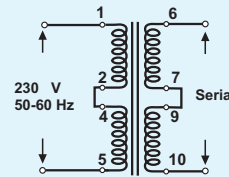

Prüfzeichen: **Approvals:**  
VDE EN 61 558, UL1585 Class 2 und  
Class 3, ( File E120 326 ), CSA

Layout 38A

Layout 38B

Layout 38D

- Pin Anschluß Connected
  - ⊗ Pin blind No Connected
  - Kein Pin No Pin
- Ansicht : Layout :  
Bauteilseite Top View

38B

38B

38D

38D

Technische Änderungen vorbehalten !

Artikel Nr. Part Number	Primär Primary		Sekundär 1 Secondary 1			Sekundär 2 Secondary 2			Layout Bild Figure	Prüfzeichen Approvals			
	50-60Hz Volt	PIN	Nenn Rated Volt	Leerlauf No Load Volt	Nenn Rated mA	Nenn Rated Volt	Leerlauf No Load Volt	Nenn Rated mA		VDE	UL 1585	CSA	CE
04004	230	1 - 5	4,0	5,6	950				38A	ja	ja	ja	ja
04006	230	1 - 5	6,0	8,4	633				38A	ja	ja	ja	ja
04009	230	1 - 5	9,0	12,6	422				38A	ja	ja	ja	ja
04012	230	1 - 5	12,0	16,8	317				38A	ja	ja	ja	ja
04015	230	1 - 5	15,0	21,0	253				38A	ja	ja	ja	ja
04018	230	1 - 5	18,0	25,2	211				38A	ja	ja	ja	ja
04024	230	1 - 5	24,0	33,6	158				38A	ja	ja		ja
0400404	230	1 - 5	4,0	5,6	475	4,0	5,6	475	38B	ja	ja	ja	ja
0400606	230	1 - 5	6,0	8,4	317	6,0	8,4	317	38B	ja	ja	ja	ja
0400909	230	1 - 5	9,0	12,6	211	9,0	12,6	211	38B	ja	ja	ja	ja
0401212	230	1 - 5	12,0	16,8	158	12,0	16,8	158	38B	ja	ja	ja	ja
0401515	230	1 - 5	15,0	21,0	127	15,0	21,0	127	38B	ja	ja	ja	ja
0401818	230	1 - 5	18,0	25,2	106	18,0	25,2	106	38B				ja
0402424	230	1 - 5	24,0	33,6	79	24,0	33,6	79	38B				ja
0400600-10000	115	1 - 5	6,0	8,4	633				38A	ja	ja	ja	ja
0400800-10000	115	1 - 5	8,0	11,2	475				38Aja	ja	ja	ja	ja
0401200-10000	115	1 - 5	12,0	16,8	317				38A	ja	ja	ja	ja
0400404-70000	2 x 115	1-2/4-5	4,0	5,6	475	4,0	5,6	475	38D	ja	ja	ja	ja
0400606-70000	2 x 115	1-2/4-5	6,0	8,4	317	6,0	8,4	317	38D	ja	ja	ja	ja
0400909-70000	2 x 115	1-2/4-5	9,0	12,6	211	9,0	12,6	211	38D	ja	ja	ja	ja
0401212-70000	2 x 115	1-2/4-5	12,0	16,8	158	12,0	16,8	158	38D	ja	ja	ja	ja
0401515-70000	2 x 115	1-2/4-5	15,0	21,0	127	15,0	21,0	127	38D	ja	ja	ja	ja
0401818-70000	2 x 115	1-2/4-5	18,0	25,2	106	18,0	25,2	106	38D				ja
0402424-70000	2 x 115	1-2/4-5	24,0	33,6	79	24,0	33,6	79	38D				ja