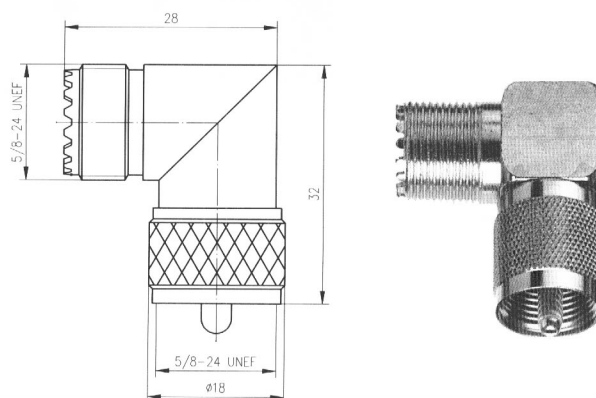

7 UHF-Einbaubuchse mit Flansch UHF Panel Socket

Bestell-Nr. Order Nr.	MIL-Std. MIL-Std.	Einbaumaß Mount. dim.	Anmerkungen Remarks
J01041B0632	SO-239	Z08	Körper aus Messing brass body

8 UHF-Kupplung UHF Adaptor

Bestell-Nr. Order Nr.	Abb. Fig.	MIL-Std. MIL-Std.	Anmerkungen Remarks
J01042A0637	A	UG-299/U	PL 258 Bu-Bu f-f
J01042A0653	B		Sti-Sti m-m

9 UHF-Winkelverbindungsstück UHF Angle Adaptor

Bestell-Nr. Order Nr.	MIL-Std. MIL-Std.	Anmerkungen Remarks
J01042F0652	UG-646/U	M 359/A Innenleiter Gold Bu-Sti inner conductor gold f-m