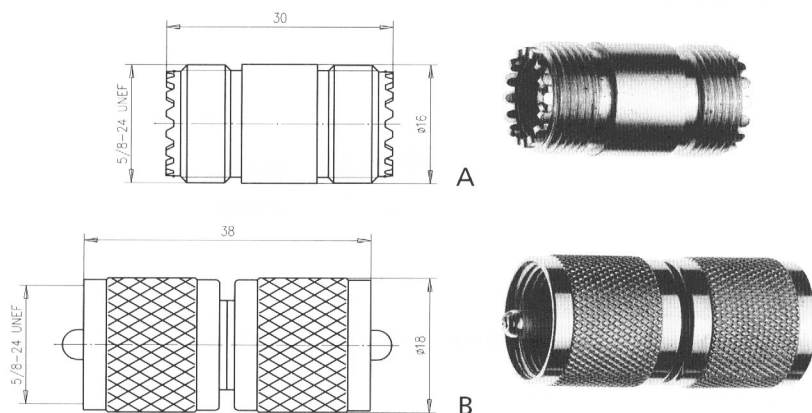

7 UHF-Einbaubuchse mit Flansch UHF Panel Socket

Bestell-Nr. Order Nr.	MIL-Std. MIL-Std.	Einbaumaß Mount. dim.	Anmerkungen Remarks
J01041B0632	SO-239	Z08	Körper aus Messing brass body

8 UHF-Kupplung UHF Adaptor

Bestell-Nr. Order Nr.	Abb. Fig.	MIL-Std. MIL-Std.	Anmerkungen Remarks
J01042A0637	A	UG-299/U	PL 258 Bu-Bu f-f
J01042A0653	B		Sti-Sti m-m

9 UHF-Winkelverbindungsstück UHF Angle Adaptor

Bestell-Nr. Order Nr.	MIL-Std. MIL-Std.	Anmerkungen Remarks
J01042F0652	UG-646/U	M 359/A Innenleiter Gold Bu-Sti inner conductor gold f-m