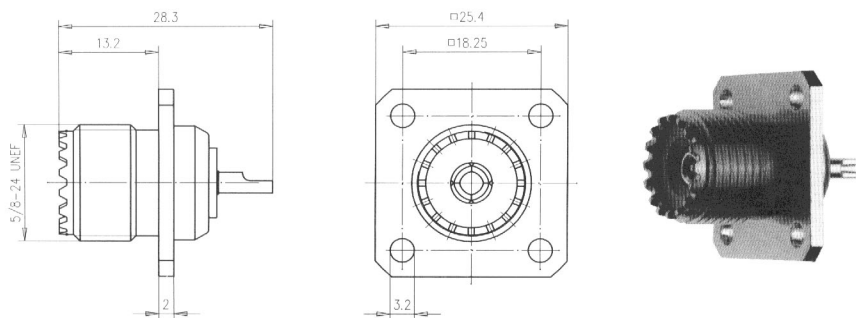

7 UHF-Einbaubuchse mit Flansch UHF Panel Socket

Bestell-Nr. Order Nr.	MIL-Std. MIL-Std.	Einbaumaß Mount. dim.	Anmerkungen Remarks
J01041B0632	SO-239	Z08	Körper aus Messing brass body

8 UHF-Kupplung UHF Adaptor

Bestell-Nr. Order Nr.	Abb. Fig.	MIL-Std. MIL-Std.	Anmerkungen Remarks
J01042A0637	A	UG-299/U	PL 258 Bu-Bu f-f
J01042A0653	B		Sti-Sti m-m

9 UHF-Winkelverbindungsstück UHF Angle Adaptor

Bestell-Nr. Order Nr.	MIL-Std. MIL-Std.	Anmerkungen Remarks
J01042F0652	UG-646/U	M 359/A Innenleiter Gold Bu-Sti inner conductor gold f-m