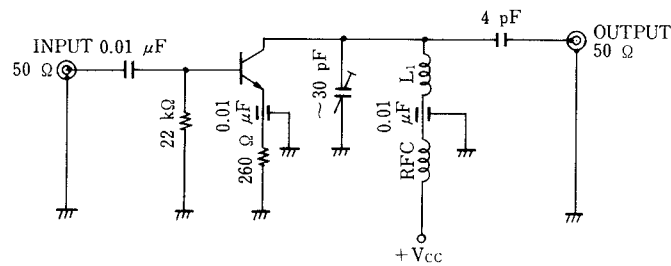

100 MHz NF TEST CIRCUIT