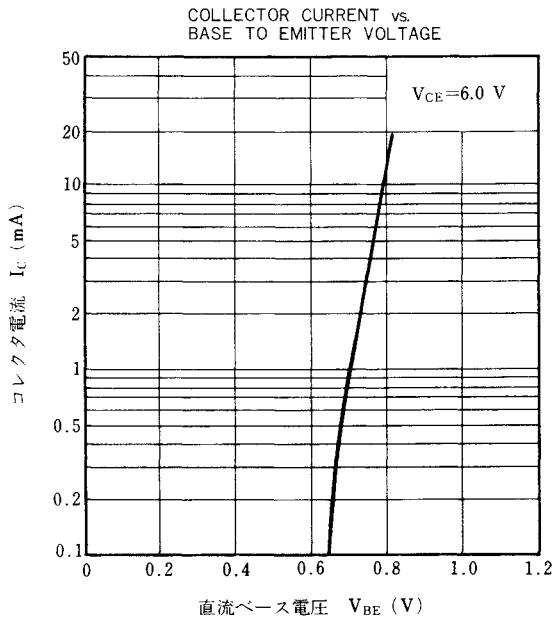

特性曲線 / TYPICAL CHARACTERISTICS ($T_a=25^\circ\text{C}$)