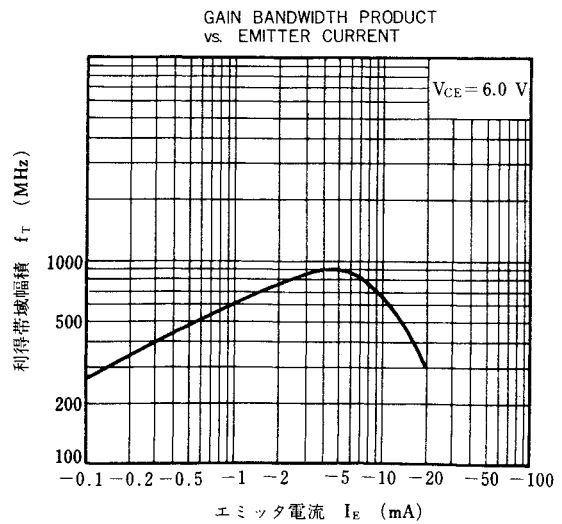

特性曲線 / TYPICAL CHARACTERISTICS ($T_a=25^\circ\text{C}$)