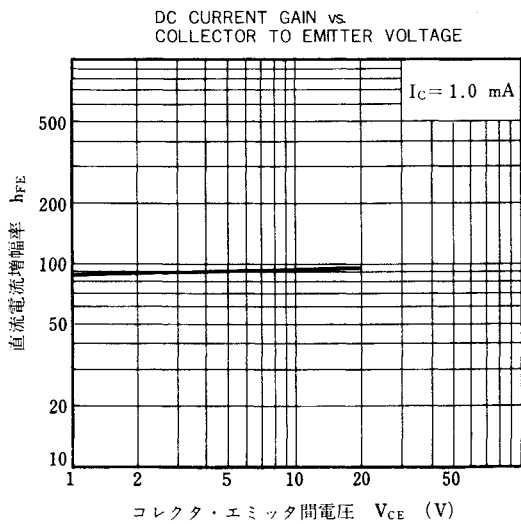

特性曲線 / TYPICAL CHARACTERISTICS ($T_a=25^\circ\text{C}$)