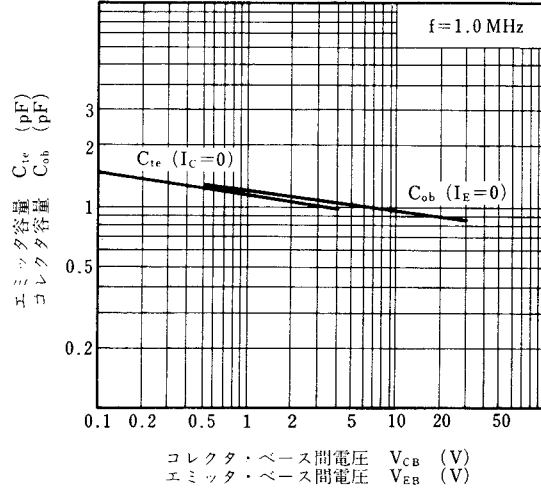

INPUT AND OUTPUT CAPACITANCE vs. REVERSE VOLTAGE