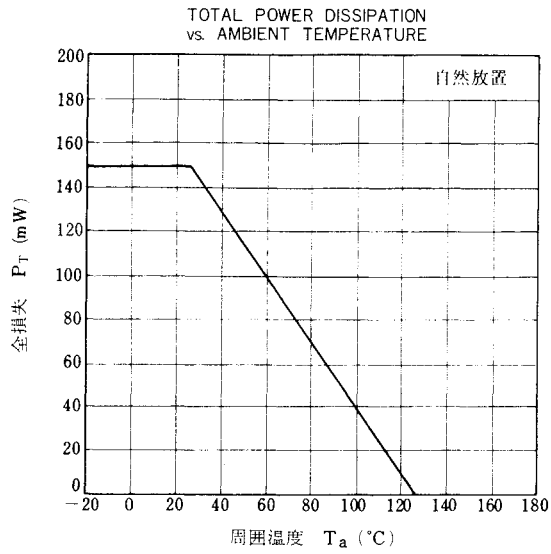

特性曲線 / TYPICAL CHARACTERISTICS ($T_a=25^\circ\text{C}$)