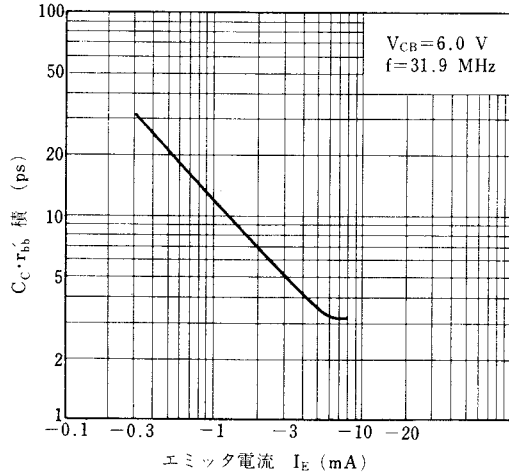

COLLECTOR TO BASE TIME CONSTANT vs. EMITTER CURRENT