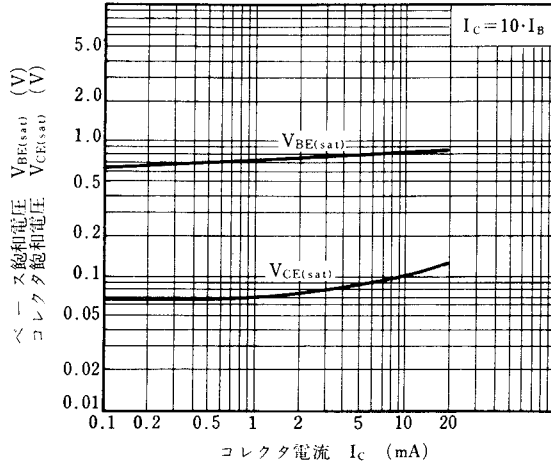

BASE AND COLLECTOR SATURATION VOLTAGE vs. COLLECTOR CURRENT