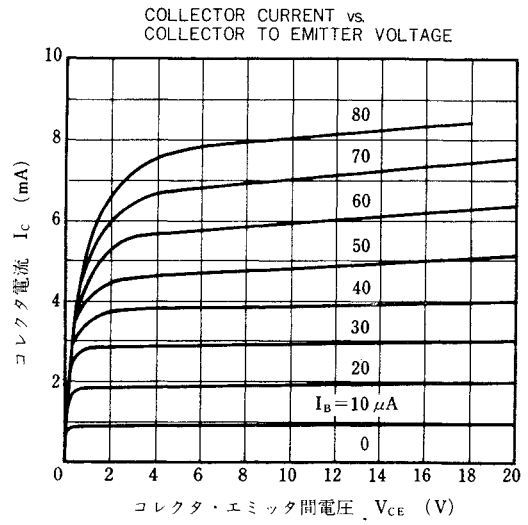

特性曲線 / TYPICAL CHARACTERISTICS ($T_a=25^\circ\text{C}$)