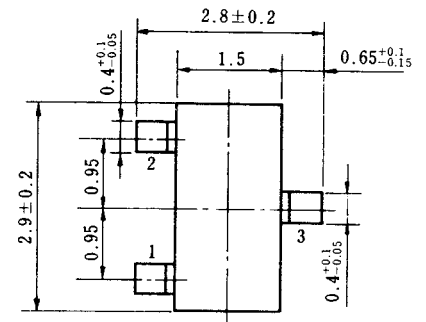

外形図/PACKAGE DIMENSIONS
(Unit : mm)

電気的特性/ELECTRICAL CHARACTERISTICS ($T_a=25$ °C)

項 目	略 号	条 件	MIN.	TYP.	MAX.	単 位
コレクタしゃ断電流	I_{CBO}	$V_{CB}=30$ V, $I_E=0$			0.1	μ A
直 流 電 流 増 幅 率	h_{FE}	$V_{CE}=6.0$ V, $I_C=1.0$ mA	40	90	180	
コレクタ飽和電圧	$V_{CE(sat)}$	$I_C=10$ mA, $I_B=1.0$ mA		0.1	0.3	V
利 得 帯 域 幅 積	f_T	$V_{CE}=6.0$ V, $I_E=-1.0$ mA	400	600		MHz
コレクタ容量	C_{ob}	$V_{CB}=6.0$ V, $I_E=0$, $f=1.0$ MHz		1.0		pF
$C_C \cdot r_{bb}$ 積	$C_C \cdot r_{bb}$	$V_{CB}=6.0$ V, $I_E=-1.0$ mA, $f=31.9$ MHz		12		ps
雑 音 指 数	NF	$V_{CE}=6.0$ V, $I_E=-1.0$ mA $f=100$ MHz, $R_G=50$ Ω		3.0		dB