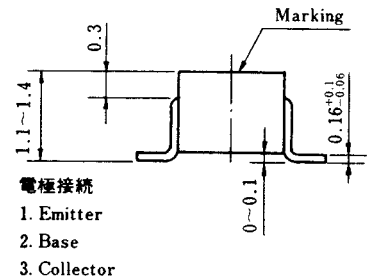

外形図/PACKAGE DIMENSIONS
(Unit : mm)

電気的特性/ELECTRICAL CHARACTERISTICS ($T_a=25$ °C)

項 目	略 号	条 件	MIN.	TYP.	MAX.	単 位
コレクタしゃ断電流	I_{CBO}	$V_{CB}=30$ V, $I_E=0$			0.1	μ A
直 流 電 流 増 幅 率	h_{FE}	$V_{CE}=6.0$ V, $I_C=1.0$ mA	40	90	180	
コレクタ飽和電圧	$V_{CE(sat)}$	$I_C=10$ mA, $I_B=1.0$ mA		0.1	0.3	V
利 得 帯 域 幅 積	f_T	$V_{CE}=6.0$ V, $I_E=-1.0$ mA	400	600		MHz
コレクタ容量	C_{ob}	$V_{CB}=6.0$ V, $I_E=0$, $f=1.0$ MHz		1.0		pF
$C_C \cdot r_{bb}$ 積	$C_C \cdot r_{bb}$	$V_{CB}=6.0$ V, $I_E=-1.0$ mA, $f=31.9$ MHz		12		ps
雑 音 指 数	NF	$V_{CE}=6.0$ V, $I_E=-1.0$ mA $f=100$ MHz, $R_G=50$ Ω		3.0		dB