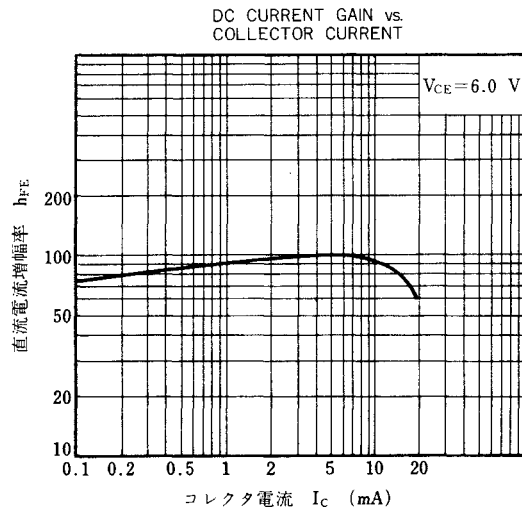

特性曲線 / TYPICAL CHARACTERISTICS ($T_a=25^\circ\text{C}$)