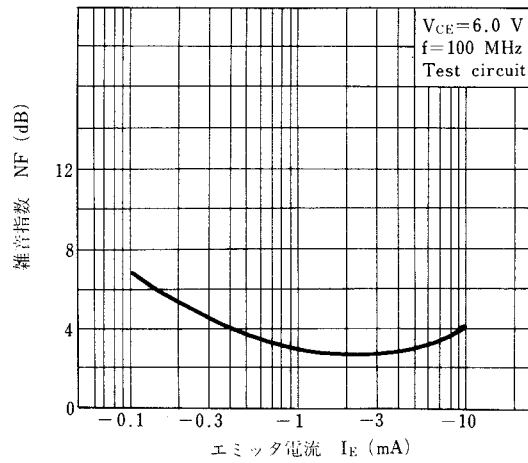

NOISE FIGURE vs. EMITTER CURRENT