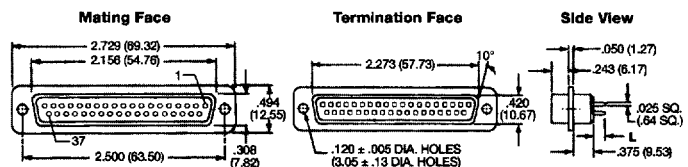

Printed Circuit Board Right Angle Mount

MCI Part Number	EMI Filter Designation	Cap. Value
56-734-001	A	310 pF Pi
56-734-002	B	1000 pF C
56-734-003	C	1000 pF Pi
56-734-004	D	5000 pF C
56-734-005	E	4000 pF Pi
56-734-006	F	830 pF C
56-734-007	J	100 pF Pi
56-734-008	K	2500 pF Pi
56-734-012	N	375 pF C
56-734-021	L	500 pF C

Socket Contact & Pin/Socket Adapter

Solderless Wire Wrap

MCI Part Number	Select one			EMI Filter Designation	Cap. Value
	L	L	L		
56-733	.500	.375	.250	A	310 pF Pi
56-733	-006	-016	-011	B	1000 pF C
56-733	-007	-017	-012	C	1000 pF Pi
56-733	-008	-018	-013	D	5000 pF C
56-733	-009	-019	-014	E	4000 pF Pi
56-733	-010	-020	-015	F	830 pF C
56-733	-030	-027	-024	J	100 pF Pi
56-733	-031	-028	-025	K	2500 pF Pi
56-733	-032	-029	-026	N	375 pF C
56-733	-038	-037	-036	L	375 pF C