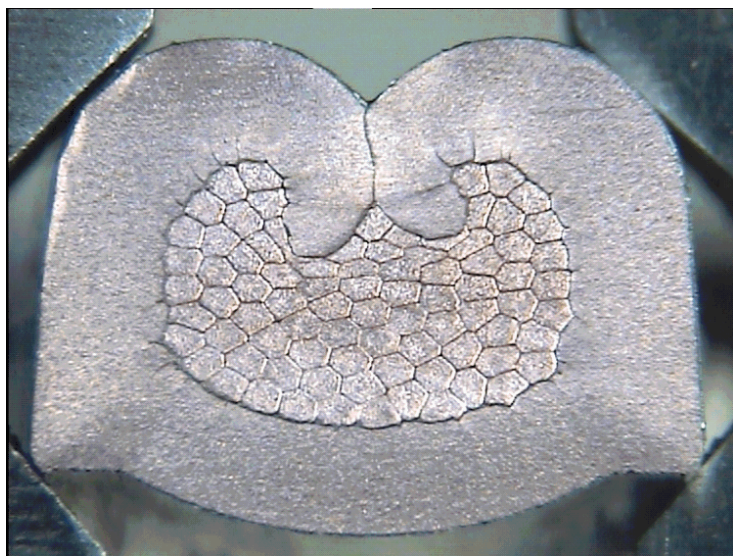

DELPHI PN 12146940

cable:
6,00 mm² = 84 x 0,31 mm

crimp height:
3,50 mm

crimp width:
4,80 mm