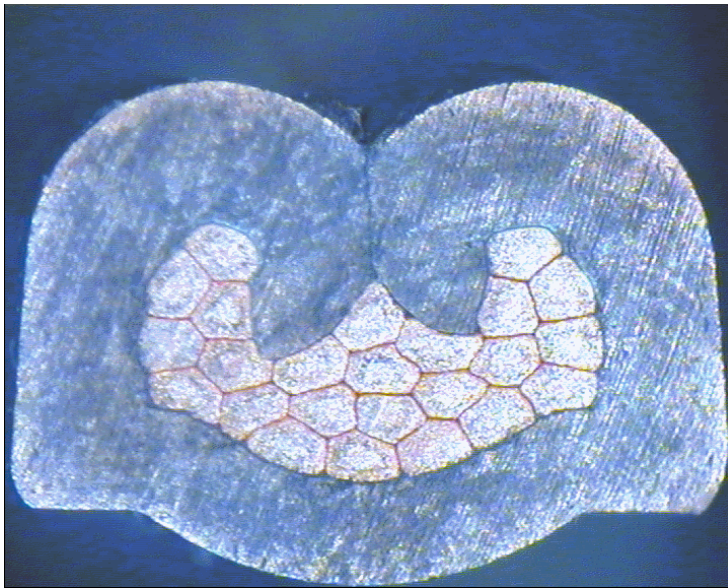

DELPHI PN 15346009

cable:  
 $0,75 \text{ mm}^2 = 24 \times 0,21 \text{ mm}$

crimp height:  
1,35 mm

crimp width:  
1,90 mm

cable:  
 $1,00 \text{ mm}^2 = 32 \times 0,21 \text{ mm}$

crimp height:  
1,45 mm

crimp width:  
1,95 mm