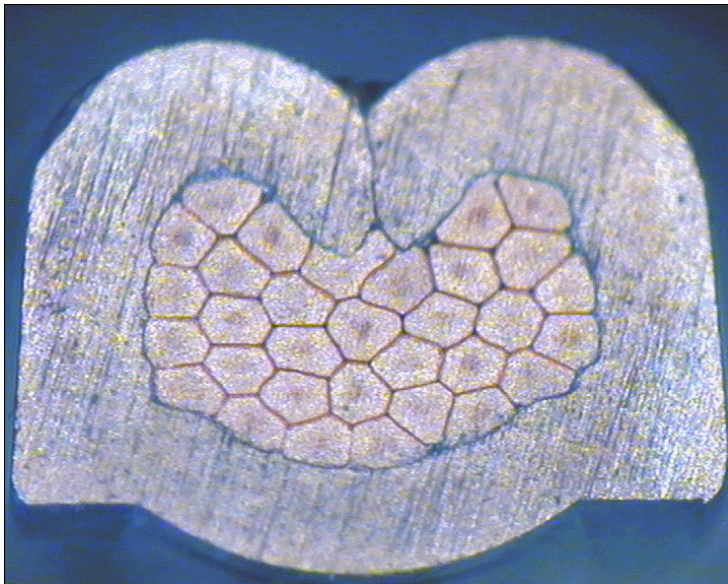

DELPHI PN 15346009

cable:  
 $0,75 \text{ mm}^2 = 24 \times 0,21 \text{ mm}$

crimp height:  
1,35 mm

crimp width:  
1,90 mm

cable:  
 $1,00 \text{ mm}^2 = 32 \times 0,21 \text{ mm}$

crimp height:  
1,45 mm

crimp width:  
1,95 mm