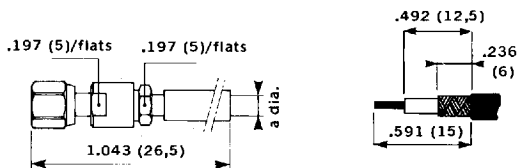

STRAIGHT PLUG

CABLE RG	178 B/U - 196 A/U	174 A/U - 188 A/U 179 B/U - 187 A/U
PART NUMBER	R 112 073	R 112 075
MIL no.	M 39012/73-0011	M 39012/73-0012
a dia.	.098 (2,5)	.126 (3,2)
Assembly	M 05	M 05

RIGHT ANGLE PLUG

CABLE RG	178 B/U - 196 A/U	174 A/U - 188 A/U 179 B/U - 187 A/U
PART NUMBER	R 112 183	R 112 186
MIL no.	M 39012/75-0011	M39012/75-0012
a dia.	.098 (2,5)	.126 (3,2)
Assembly	M 06	M 06

STRAIGHT JACK

CABLE RG	174 A/U - 188 A/U 179 B/U - 187 A/U
PART NUMBER	R 112 239
MIL no.	M39012/74-0012
Assembly	M 05

BULKHEAD JACK

CABLE RG	174 A/U - 188 A/U 179 B/U - 187 A/U
PART NUMBER	R 112 307
MIL no.	M 39012/76-0012
Assembly	M 05