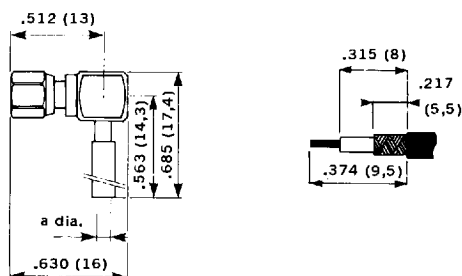

STRAIGHT PLUG

CABLE RG	178 B/U - 196 A/U	174 A/U - 188 A/U 179 B/U - 187 A/U
PART NUMBER	R 112 073	R 112 075
MIL no.	M 39012/73-0011	M 39012/73-0012
a dia.	.098 (2,5)	.126 (3,2)
Assembly	M 05	M 05

RIGHT ANGLE PLUG

CABLE RG	178 B/U - 196 A/U	174 A/U - 188 A/U 179 B/U - 187 A/U
PART NUMBER	R 112 183	R 112 186
MIL no.	M 39012/75-0011	M39012/75-0012
a dia.	.098 (2,5)	.126 (3,2)
Assembly	M 06	M 06

STRAIGHT JACK

CABLE RG	174 A/U - 188 A/U 179 B/U - 187 A/U
PART NUMBER	R 112 239
MIL no.	M39012/74-0012
Assembly	M 05

BULKHEAD JACK

CABLE RG	174 A/U - 188 A/U 179 B/U - 187 A/U
PART NUMBER	R 112 307
MIL no.	M 39012/76-0012
Assembly	M 05