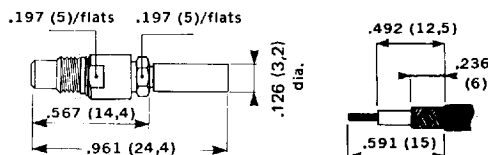

STRAIGHT PLUG

CABLE RG	178 B/U - 196 A/U	174 A/U - 188 A/U 179 B/U - 187 A/U
PART NUMBER	R 112 073	R 112 075
MIL no.	M 39012/73-0011	M 39012/73-0012
a dia.	.098 (2,5)	.126 (3,2)
Assembly	M 05	M 05

RIGHT ANGLE PLUG

CABLE RG	178 B/U - 196 A/U	174 A/U - 188 A/U 179 B/U - 187 A/U
PART NUMBER	R 112 183	R 112 186
MIL no.	M 39012/75-0011	M39012/75-0012
a dia.	.098 (2,5)	.126 (3,2)
Assembly	M 06	M 06

STRAIGHT JACK

CABLE RG	174 A/U - 188 A/U 179 B/U - 187 A/U
PART NUMBER	R 112 239
MIL no.	M39012/74-0012
Assembly	M 05

BULKHEAD JACK

CABLE RG	174 A/U - 188 A/U 179 B/U - 187 A/U
PART NUMBER	R 112 307
MIL no.	M 39012/76-0012
Assembly	M 05