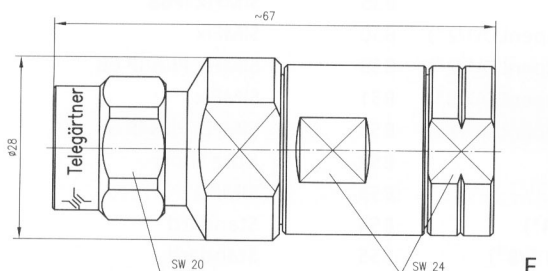

1 N-Kabelstecker N Straight Plug

G

H

Bestell-Nr. Order Nr.	Abb. Fig.	MIL-Std. MIL-Std.	Kabelgruppe; Kabel Cable group; cable	Montage Assembly	Anmerkungen Remarks
J01020H1070	A		RG-213/U; RG-214/U; 9880 Belden	B01	löt/klemm IP 67 solder/clamp IP 67
J01020A0029	B		G46 (4.2/11.5)	B74	löt/klemm IP 67 solder/clamp IP 67
J01020B0029	B		G47 (4.5/11.5)	B74	löt/schraub IP 67 solder/screw IP 67
J01020A0015	C		G7 (RG-316/U)	B02	löt/klemm IP 67 solder/clamp IP 67
J01020A0016	C		G3 (RG-178B/U)	B02	löt/klemm IP 67 solder/clamp IP 67
J01020B1276	C	UG-536A/U	G1 (RG-58C/U); G5 (RG-223/U)	B03	löt/klemm IP 67 solder/clamp IP 67
J01020A0062	C		G9 (UT-250)	B49	löt/klemm IP 67 solder/clamp IP 67
J01020A0109	D		G10 (UT-141)	B71	a=24.3, b=5
J01020A0112	D		G9 (UT-250); OE 5085	B72	a=26.4, b=4.4
J01020A0028			G36 (1/4")	B25	Standard
J01020A0033			G20 (SCFFSJ1/4")	B35	Standard
J01020A0010			LCF 38-50 J	B29	Standard
J01020A0031			LDF2-50 Andrew	B29	Standard
J01020A0105			G23 (SCFFSJ1/2")	B68	SIMFix Plus IP 68
J01020A0098	E		G23 (SCFFSJ1/2")	B65	SIMFix IP68
J01020A0078	F		G21 (RF/LDF/LCF 12-50 J\EupenLD\1/2")	B50	SIMFix
J01020A0092			G21 (RF/LDF/LCF 12-50 J\EupenLD\1/2")	B58	SIMFix Plus IP 68
J01020A0079			G24 (RF/LDF/LCF 78-50 J\EupenLD\7/8")	B51	SIMFix
J01020A0093	G		G24 (RF/LDF/LCF 78-50 J\EupenLD\7/8")	B59	SIMFix Plus IP 68
J01020A0099			RFF 7/8"-50	B52	Kurz Short
J01020A0077			RFXT 7/8"-50	B53	SIMFix
J01020A0085			G33 (RF/LDF\EupenGL\1 1/4")	B54	Standard
J01020A0083			G26 (RF/LDF/LCF\EupenLD1 5/8")	B55	Standard
J01020A0094	H		G33 (RF/LDF\EupenGL\1 1/4")	B61	Plus Type IP 68
J01020A0096	H		LCFS 114-50J	B61	Plus Type IP 68
J01020A0087			LCFS 114-50J	B54	Standard
J01020A0095			G26 (RF/LDF/LCF\EupenLD1 5/8")	B60	Plus Type IP 68