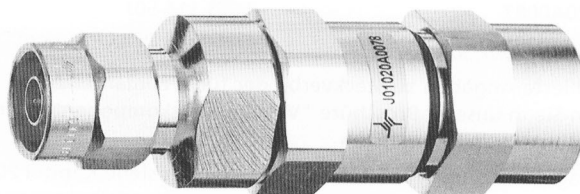

1 N-Kabelstecker N Straight Plug

G

H

Bestell-Nr. Order Nr.	Abb. Fig.	MIL-Std. MIL-Std.	Kabelgruppe; Kabel Cable group; cable	Montage Assembly	Anmerkungen Remarks
J01020H1070	A		RG-213/U; RG-214/U; 9880 Belden	B01	löt/klemm IP 67 solder/clamp IP 67
J01020A0029	B		G46 (4.2/11.5)	B74	löt/klemm IP 67 solder/clamp IP 67
J01020B0029	B		G47 (4.5/11.5)	B74	löt/schraub IP 67 solder/screw IP 67
J01020A0015	C		G7 (RG-316/U)	B02	löt/klemm IP 67 solder/clamp IP 67
J01020A0016	C		G3 (RG-178B/U)	B02	löt/klemm IP 67 solder/clamp IP 67
J01020B1276	C	UG-536A/U	G1 (RG-58C/U); G5 (RG-223/U)	B03	löt/klemm IP 67 solder/clamp IP 67
J01020A0062	C		G9 (UT-250)	B49	löt/klemm IP 67 solder/clamp IP 67
J01020A0109	D		G10 (UT-141)	B71	a=24.3, b=5
J01020A0112	D		G9 (UT-250); OE 5085	B72	a=26.4, b=4.4
J01020A0028			G36 (1/4")	B25	Standard
J01020A0033			G20 (SCFFSJ1/4")	B35	Standard
J01020A0010			LCF 38-50 J	B29	Standard
J01020A0031			LDF2-50 Andrew	B29	Standard
J01020A0105			G23 (SCFFSJ1/2")	B68	SIMFix Plus IP 68
J01020A0098	E		G23 (SCFFSJ1/2")	B65	SIMFix IP68
J01020A0078	F		G21 (RF/LDF/LCF 12-50 J\EupenLD\1/2")	B50	SIMFix
J01020A0092			G21 (RF/LDF/LCF 12-50 J\EupenLD\1/2")	B58	SIMFix Plus IP 68
J01020A0079			G24 (RF/LDF/LCF 78-50 J\EupenLD\7/8")	B51	SIMFix
J01020A0093	G		G24 (RF/LDF/LCF 78-50 J\EupenLD\7/8")	B59	SIMFix Plus IP 68
J01020A0099			RFF 7/8"-50	B52	Kurz Short
J01020A0077			RFXT 7/8"-50	B53	SIMFix
J01020A0085			G33 (RF/LDF\EupenGL\1 1/4")	B54	Standard
J01020A0083			G26 (RF/LDF/LCF\EupenLD1 5/8")	B55	Standard
J01020A0094	H		G33 (RF/LDF\EupenGL\1 1/4")	B61	Plus Type IP 68
J01020A0096	H		LCFS 114-50J	B61	Plus Type IP 68
J01020A0087			LCFS 114-50J	B54	Standard
J01020A0095			G26 (RF/LDF/LCF\EupenLD1 5/8")	B60	Plus Type IP 68