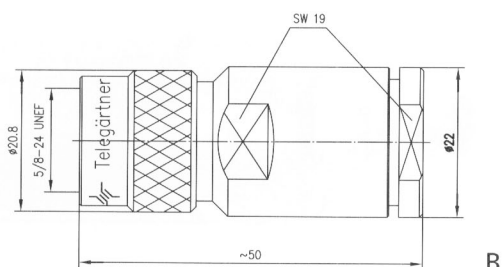

1 N-Kabelstecker N Straight Plug

G

H

Bestell-Nr. Order Nr.	Abb. Fig.	MIL-Std. MIL-Std.	Kabelgruppe; Kabel Cable group; cable	Montage Assembly	Anmerkungen Remarks
J01020H1070	A		RG-213/U; RG-214/U; 9880 Belden	B01	löt/klemm IP 67 solder/clamp IP 67
J01020A0029	B		G46 (4.2/11.5)	B74	löt/klemm IP 67 solder/clamp IP 67
J01020B0029	B		G47 (4.5/11.5)	B74	löt/schraub IP 67 solder/screw IP 67
J01020A0015	C		G7 (RG-316/U)	B02	löt/klemm IP 67 solder/clamp IP 67
J01020A0016	C		G3 (RG-178B/U)	B02	löt/klemm IP 67 solder/clamp IP 67
J01020B1276	C	UG-536A/U	G1 (RG-58C/U); G5 (RG-223/U)	B03	löt/klemm IP 67 solder/clamp IP 67
J01020A0062	C		G9 (UT-250)	B49	löt/klemm IP 67 solder/clamp IP 67
J01020A0109	D		G10 (UT-141)	B71	a=24.3, b=5
J01020A0112	D		G9 (UT-250); OE 5085	B72	a=26.4, b=4.4
J01020A0028			G36 (1/4")	B25	Standard
J01020A0033			G20 (SCFFSJ1/4")	B35	Standard
J01020A0010			LCF 38-50 J	B29	Standard
J01020A0031			LDF2-50 Andrew	B29	Standard
J01020A0105			G23 (SCFFSJ1/2")	B68	SIMFix Plus IP 68
J01020A0098	E		G23 (SCFFSJ1/2")	B65	SIMFix IP68
J01020A0078	F		G21 (RF/LDF/LCF 12-50 J\EupenLD\1/2")	B50	SIMFix
J01020A0092			G21 (RF/LDF/LCF 12-50 J\EupenLD\1/2")	B58	SIMFix Plus IP 68
J01020A0079			G24 (RF/LDF/LCF 78-50 J\EupenLD\7/8")	B51	SIMFix
J01020A0093	G		G24 (RF/LDF/LCF 78-50 J\EupenLD\7/8")	B59	SIMFix Plus IP 68
J01020A0099			RFF 7/8"-50	B52	Kurz Short
J01020A0077			RFXT 7/8"-50	B53	SIMFix
J01020A0085			G33 (RF/LDF\EupenGL\1 1/4")	B54	Standard
J01020A0083			G26 (RF/LDF/LCF\EupenLD1 5/8")	B55	Standard
J01020A0094	H		G33 (RF/LDF\EupenGL\1 1/4")	B61	Plus Type IP 68
J01020A0096	H		LCFS 114-50J	B61	Plus Type IP 68
J01020A0087			LCFS 114-50J	B54	Standard
J01020A0095			G26 (RF/LDF/LCF\EupenLD1 5/8")	B60	Plus Type IP 68