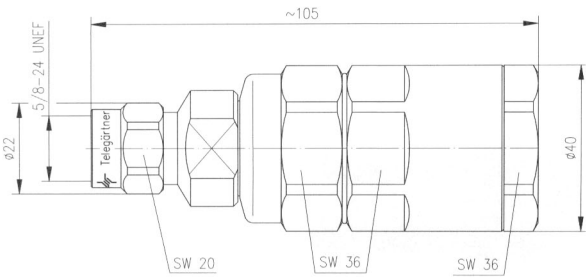

1 N-Kabelstecker N Straight Plug

G

H

Bestell-Nr. Order Nr.	Abb. Fig.	MIL-Std. MIL-Std.	Kabelgruppe; Kabel Cable group; cable	Montage Assembly	Anmerkungen Remarks
J01020H1070	A		RG-213/U; RG-214/U; 9880 Belden	B01	löt/klemm IP 67 solder/clamp IP 67
J01020A0029	B		G46 (4.2/11.5)	B74	löt/klemm IP 67 solder/clamp IP 67
J01020B0029	B		G47 (4.5/11.5)	B74	löt/schraub IP 67 solder/screw IP 67
J01020A0015	C		G7 (RG-316/U)	B02	löt/klemm IP 67 solder/clamp IP 67
J01020A0016	C		G3 (RG-178B/U)	B02	löt/klemm IP 67 solder/clamp IP 67
J01020B1276	C	UG-536A/U	G1 (RG-58C/U); G5 (RG-223/U)	B03	löt/klemm IP 67 solder/clamp IP 67
J01020A0062	C		G9 (UT-250)	B49	löt/klemm IP 67 solder/clamp IP 67
J01020A0109	D		G10 (UT-141)	B71	a=24.3, b=5
J01020A0112	D		G9 (UT-250); OE 5085	B72	a=26.4, b=4.4
J01020A0028			G36 (1/4")	B25	Standard
J01020A0033			G20 (SCFFSJ1/4")	B35	Standard
J01020A0010			LCF 38-50 J	B29	Standard
J01020A0031			LDF2-50 Andrew	B29	Standard
J01020A0105			G23 (SCFFSJ1/2")	B68	SIMFix Plus IP 68
J01020A0098	E		G23 (SCFFSJ1/2")	B65	SIMFix IP68
J01020A0078	F		G21 (RF/LDF/LCF 12-50 J\EupenLD\1/2")	B50	SIMFix
J01020A0092			G21 (RF/LDF/LCF 12-50 J\EupenLD\1/2")	B58	SIMFix Plus IP 68
J01020A0079			G24 (RF/LDF/LCF 78-50 J\EupenLD\7/8")	B51	SIMFix
J01020A0093	G		G24 (RF/LDF/LCF 78-50 J\EupenLD\7/8")	B59	SIMFix Plus IP 68
J01020A0099			RFF 7/8"-50	B52	Kurz Short
J01020A0077			RFXT 7/8"-50	B53	SIMFix
J01020A0085			G33 (RF/LDF\EupenGL\1 1/4")	B54	Standard
J01020A0083			G26 (RF/LDF/LCF\EupenLD1 5/8")	B55	Standard
J01020A0094	H		G33 (RF/LDF\EupenGL\1 1/4")	B61	Plus Type IP 68
J01020A0096	H		LCFS 114-50J	B61	Plus Type IP 68
J01020A0087			LCFS 114-50J	B54	Standard
J01020A0095			G26 (RF/LDF/LCF\EupenLD1 5/8")	B60	Plus Type IP 68