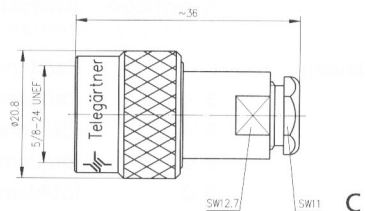

1 N-Kabelstecker N Straight Plug

G

H

Bestell-Nr. Order Nr.	Abb. Fig.	MIL-Std. MIL-Std.	Kabelgruppe; Kabel Cable group; cable	Montage Assembly	Anmerkungen Remarks
J01020H1070	A		RG-213/U; RG-214/U; 9880 Belden	B01	löt/klemm IP 67 solder/clamp IP 67
J01020A0029	B		G46 (4.2/11.5)	B74	löt/klemm IP 67 solder/clamp IP 67
J01020B0029	B		G47 (4.5/11.5)	B74	löt/schraub IP 67 solder/screw IP 67
J01020A0015	C		G7 (RG-316/U)	B02	löt/klemm IP 67 solder/clamp IP 67
J01020A0016	C		G3 (RG-178B/U)	B02	löt/klemm IP 67 solder/clamp IP 67
J01020B1276	C	UG-536A/U	G1 (RG-58C/U); G5 (RG-223/U)	B03	löt/klemm IP 67 solder/clamp IP 67
J01020A0062	C		G9 (UT-250)	B49	löt/klemm IP 67 solder/clamp IP 67
J01020A0109	D		G10 (UT-141)	B71	a=24.3, b=5
J01020A0112	D		G9 (UT-250); OE 5085	B72	a=26.4, b=4.4
J01020A0028			G36 (1/4")	B25	Standard
J01020A0033			G20 (SCFFSJ1/4")	B35	Standard
J01020A0010			LCF 38-50 J	B29	Standard
J01020A0031			LDF2-50 Andrew	B29	Standard
J01020A0105			G23 (SCFFSJ1/2")	B68	SIMFix Plus IP 68
J01020A0098	E		G23 (SCFFSJ1/2")	B65	SIMFix IP68
J01020A0078	F		G21 (RF/LDF/LCF 12-50 J\EupenLD\1/2")	B50	SIMFix
J01020A0092			G21 (RF/LDF/LCF 12-50 J\EupenLD\1/2")	B58	SIMFix Plus IP 68
J01020A0079			G24 (RF/LDF/LCF 78-50 J\EupenLD\7/8")	B51	SIMFix
J01020A0093	G		G24 (RF/LDF/LCF 78-50 J\EupenLD\7/8")	B59	SIMFix Plus IP 68
J01020A0099			RFF 7/8"-50	B52	Kurz Short
J01020A0077			RFXT 7/8"-50	B53	SIMFix
J01020A0085			G33 (RF/LDF\EupenGL\1 1/4")	B54	Standard
J01020A0083			G26 (RF/LDF/LCF\EupenLD1 5/8")	B55	Standard
J01020A0094	H		G33 (RF/LDF\EupenGL\1 1/4")	B61	Plus Type IP 68
J01020A0096	H		LCFS 114-50J	B61	Plus Type IP 68
J01020A0087			LCFS 114-50J	B54	Standard
J01020A0095			G26 (RF/LDF/LCF\EupenLD1 5/8")	B60	Plus Type IP 68