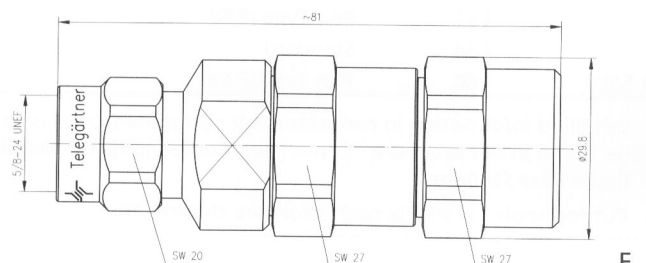

1 N-Kabelstecker N Straight Plug

G

H

Bestell-Nr. Order Nr.	Abb. Fig.	MIL-Std. MIL-Std.	Kabelgruppe; Kabel Cable group; cable	Montage Assembly	Anmerkungen Remarks
J01020H1070	A		RG-213/U; RG-214/U; 9880 Belden	B01	löt/klemm IP 67 solder/clamp IP 67
J01020A0029	B		G46 (4.2/11.5)	B74	löt/klemm IP 67 solder/clamp IP 67
J01020B0029	B		G47 (4.5/11.5)	B74	löt/schraub IP 67 solder/screw IP 67
J01020A0015	C		G7 (RG-316/U)	B02	löt/klemm IP 67 solder/clamp IP 67
J01020A0016	C		G3 (RG-178B/U)	B02	löt/klemm IP 67 solder/clamp IP 67
J01020B1276	C	UG-536A/U	G1 (RG-58C/U); G5 (RG-223/U)	B03	löt/klemm IP 67 solder/clamp IP 67
J01020A0062	C		G9 (UT-250)	B49	löt/klemm IP 67 solder/clamp IP 67
J01020A0109	D		G10 (UT-141)	B71	a=24.3, b=5
J01020A0112	D		G9 (UT-250); OE 5085	B72	a=26.4, b=4.4
J01020A0028			G36 (1/4")	B25	Standard
J01020A0033			G20 (SCFFSJ1/4")	B35	Standard
J01020A0010			LCF 38-50 J	B29	Standard
J01020A0031			LDF2-50 Andrew	B29	Standard
J01020A0105			G23 (SCFFSJ1/2")	B68	SIMFix Plus IP 68
J01020A0098	E		G23 (SCFFSJ1/2")	B65	SIMFix IP68
J01020A0078	F		G21 (RF/LDF/LCF 12-50 J\EupenLD\1/2")	B50	SIMFix
J01020A0092			G21 (RF/LDF/LCF 12-50 J\EupenLD\1/2")	B58	SIMFix Plus IP 68
J01020A0079			G24 (RF/LDF/LCF 78-50 J\EupenLD\7/8")	B51	SIMFix
J01020A0093	G		G24 (RF/LDF/LCF 78-50 J\EupenLD\7/8")	B59	SIMFix Plus IP 68
J01020A0099			RFF 7/8"-50	B52	Kurz Short
J01020A0077			RFXT 7/8"-50	B53	SIMFix
J01020A0085			G33 (RF/LDF\EupenGL\1 1/4")	B54	Standard
J01020A0083			G26 (RF/LDF/LCF\EupenLD1 5/8")	B55	Standard
J01020A0094	H		G33 (RF/LDF\EupenGL\1 1/4")	B61	Plus Type IP 68
J01020A0096	H		LCFS 114-50J	B61	Plus Type IP 68
J01020A0087			LCFS 114-50J	B54	Standard
J01020A0095			G26 (RF/LDF/LCF\EupenLD1 5/8")	B60	Plus Type IP 68