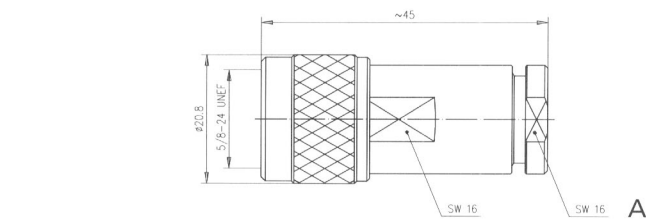

1 N-Kabelstecker N Straight Plug

G

H

Bestell-Nr. Order Nr.	Abb. Fig.	MIL-Std. MIL-Std.	Kabelgruppe; Kabel Cable group; cable	Montage Assembly	Anmerkungen Remarks
J01020H1070	A		RG-213/U; RG-214/U; 9880 Belden	B01	löt/klemm IP 67 solder/clamp IP 67
J01020A0029	B		G46 (4.2/11.5)	B74	löt/klemm IP 67 solder/clamp IP 67
J01020B0029	B		G47 (4.5/11.5)	B74	löt/schraub IP 67 solder/screw IP 67
J01020A0015	C		G7 (RG-316/U)	B02	löt/klemm IP 67 solder/clamp IP 67
J01020A0016	C		G3 (RG-178B/U)	B02	löt/klemm IP 67 solder/clamp IP 67
J01020B1276	C	UG-536A/U	G1 (RG-58C/U); G5 (RG-223/U)	B03	löt/klemm IP 67 solder/clamp IP 67
J01020A0062	C		G9 (UT-250)	B49	löt/klemm IP 67 solder/clamp IP 67
J01020A0109	D		G10 (UT-141)	B71	a=24.3, b=5
J01020A0112	D		G9 (UT-250); OE 5085	B72	a=26.4, b=4.4
J01020A0028			G36 (1/4")	B25	Standard
J01020A0033			G20 (SCFFSJ1/4")	B35	Standard
J01020A0010			LCF 38-50 J	B29	Standard
J01020A0031			LDF2-50 Andrew	B29	Standard
J01020A0105			G23 (SCFFSJ1/2")	B68	SIMFix Plus IP 68
J01020A0098	E		G23 (SCFFSJ1/2")	B65	SIMFix IP68
J01020A0078	F		G21 (RF/LDF/LCF 12-50 J\EupenLD\1/2")	B50	SIMFix
J01020A0092			G21 (RF/LDF/LCF 12-50 J\EupenLD\1/2")	B58	SIMFix Plus IP 68
J01020A0079			G24 (RF/LDF/LCF 78-50 J\EupenLD\7/8")	B51	SIMFix
J01020A0093	G		G24 (RF/LDF/LCF 78-50 J\EupenLD\7/8")	B59	SIMFix Plus IP 68
J01020A0099			RFF 7/8"-50	B52	Kurz Short
J01020A0077			RFXT 7/8"-50	B53	SIMFix
J01020A0085			G33 (RF/LDF\EupenGL\1 1/4")	B54	Standard
J01020A0083			G26 (RF/LDF/LCF\EupenLD1 5/8")	B55	Standard
J01020A0094	H		G33 (RF/LDF\EupenGL\1 1/4")	B61	Plus Type IP 68
J01020A0096	H		LCFS 114-50J	B61	Plus Type IP 68
J01020A0087			LCFS 114-50J	B54	Standard
J01020A0095			G26 (RF/LDF/LCF\EupenLD1 5/8")	B60	Plus Type IP 68