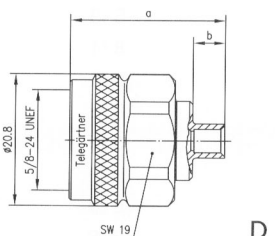

1 N-Kabelstecker N Straight Plug

G

H

Bestell-Nr. Order Nr.	Abb. Fig.	MIL-Std. MIL-Std.	Kabelgruppe; Kabel Cable group; cable	Montage Assembly	Anmerkungen Remarks
J01020H1070	A		RG-213/U; RG-214/U; 9880 Belden	B01	löt/klemm IP 67 solder/clamp IP 67
J01020A0029	B		G46 (4.2/11.5)	B74	löt/klemm IP 67 solder/clamp IP 67
J01020B0029	B		G47 (4.5/11.5)	B74	löt/schraub IP 67 solder/screw IP 67
J01020A0015	C		G7 (RG-316/U)	B02	löt/klemm IP 67 solder/clamp IP 67
J01020A0016	C		G3 (RG-178B/U)	B02	löt/klemm IP 67 solder/clamp IP 67
J01020B1276	C	UG-536A/U	G1 (RG-58C/U); G5 (RG-223/U)	B03	löt/klemm IP 67 solder/clamp IP 67
J01020A0062	C		G9 (UT-250)	B49	löt/klemm IP 67 solder/clamp IP 67
J01020A0109	D		G10 (UT-141)	B71	a=24.3, b=5
J01020A0112	D		G9 (UT-250); OE 5085	B72	a=26.4, b=4.4
J01020A0028			G36 (1/4")	B25	Standard
J01020A0033			G20 (SCFFSJ1/4")	B35	Standard
J01020A0010			LCF 38-50 J	B29	Standard
J01020A0031			LDF2-50 Andrew	B29	Standard
J01020A0105			G23 (SCFFSJ1/2")	B68	SIMFix Plus IP 68
J01020A0098	E		G23 (SCFFSJ1/2")	B65	SIMFix IP68
J01020A0078	F		G21 (RF/LDF/LCF 12-50 J\EupenLD\1/2")	B50	SIMFix
J01020A0092			G21 (RF/LDF/LCF 12-50 J\EupenLD\1/2")	B58	SIMFix Plus IP 68
J01020A0079			G24 (RF/LDF/LCF 78-50 J\EupenLD\7/8")	B51	SIMFix
J01020A0093	G		G24 (RF/LDF/LCF 78-50 J\EupenLD\7/8")	B59	SIMFix Plus IP 68
J01020A0099			RFF 7/8"-50	B52	Kurz Short
J01020A0077			RFXT 7/8"-50	B53	SIMFix
J01020A0085			G33 (RF/LDF\EupenGL\1 1/4")	B54	Standard
J01020A0083			G26 (RF/LDF/LCF\EupenLD1 5/8")	B55	Standard
J01020A0094	H		G33 (RF/LDF\EupenGL\1 1/4")	B61	Plus Type IP 68
J01020A0096	H		LCFS 114-50J	B61	Plus Type IP 68
J01020A0087			LCFS 114-50J	B54	Standard
J01020A0095			G26 (RF/LDF/LCF\EupenLD1 5/8")	B60	Plus Type IP 68