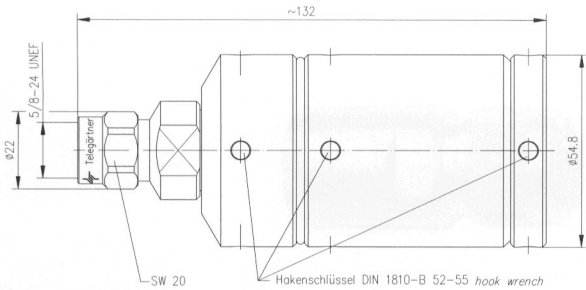

1 N-Kabelstecker N Straight Plug

G

H

Bestell-Nr. Order Nr.	Abb. Fig.	MIL-Std. MIL-Std.	Kabelgruppe; Kabel Cable group; cable	Montage Assembly	Anmerkungen Remarks
J01020H1070	A		RG-213/U; RG-214/U; 9880 Belden	B01	löt/klemm IP 67 solder/clamp IP 67
J01020A0029	B		G46 (4.2/11.5)	B74	löt/klemm IP 67 solder/clamp IP 67
J01020B0029	B		G47 (4.5/11.5)	B74	löt/schraub IP 67 solder/screw IP 67
J01020A0015	C		G7 (RG-316/U)	B02	löt/klemm IP 67 solder/clamp IP 67
J01020A0016	C		G3 (RG-178B/U)	B02	löt/klemm IP 67 solder/clamp IP 67
J01020B1276	C	UG-536A/U	G1 (RG-58C/U); G5 (RG-223/U)	B03	löt/klemm IP 67 solder/clamp IP 67
J01020A0062	C		G9 (UT-250)	B49	löt/klemm IP 67 solder/clamp IP 67
J01020A0109	D		G10 (UT-141)	B71	a=24.3, b=5
J01020A0112	D		G9 (UT-250); OE 5085	B72	a=26.4, b=4.4
J01020A0028			G36 (1/4")	B25	Standard
J01020A0033			G20 (SCFFSJ1/4")	B35	Standard
J01020A0010			LCF 38-50 J	B29	Standard
J01020A0031			LDF2-50 Andrew	B29	Standard
J01020A0105			G23 (SCFFSJ1/2")	B68	SIMFix Plus IP 68
J01020A0098	E		G23 (SCFFSJ1/2")	B65	SIMFix IP68
J01020A0078	F		G21 (RF/LDF/LCF 12-50 J\EupenLD\1/2")	B50	SIMFix
J01020A0092			G21 (RF/LDF/LCF 12-50 J\EupenLD\1/2")	B58	SIMFix Plus IP 68
J01020A0079			G24 (RF/LDF/LCF 78-50 J\EupenLD\7/8")	B51	SIMFix
J01020A0093	G		G24 (RF/LDF/LCF 78-50 J\EupenLD\7/8")	B59	SIMFix Plus IP 68
J01020A0099			RFF 7/8"-50	B52	Kurz Short
J01020A0077			RFXT 7/8"-50	B53	SIMFix
J01020A0085			G33 (RF/LDF\EupenGL\1 1/4")	B54	Standard
J01020A0083			G26 (RF/LDF/LCF\EupenLD1 5/8")	B55	Standard
J01020A0094	H		G33 (RF/LDF\EupenGL\1 1/4")	B61	Plus Type IP 68
J01020A0096	H		LCFS 114-50J	B61	Plus Type IP 68
J01020A0087			LCFS 114-50J	B54	Standard
J01020A0095			G26 (RF/LDF/LCF\EupenLD1 5/8")	B60	Plus Type IP 68