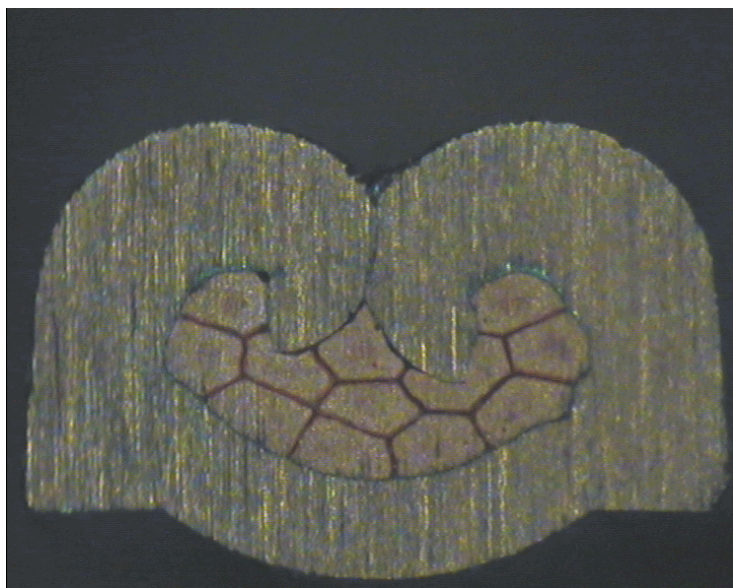

DELPHI PN 13580598

cable:
 $0,35 \text{ mm}^2 = 12 \times 0,21 \text{ mm}$

crimp height:
0,95 mm

crimp width:
1,45 mm